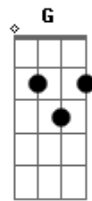

© ukulele-chords.com