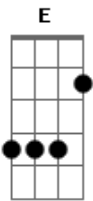

© ukulele-chords.com