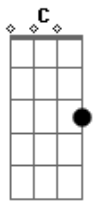

Moptop - Sempre Igual

Tom: C
Intro: E / A / D / G / C / F / B7

Em
Todo dia ela aparece sem avisar
Me agarra, diz que nunca vai largar

C B7
Tudo é sempre igual

Em
Tudo é sempre igual

Em
Todo dia eu ensaio uma conclusão
Ela vem e me entope de paixão

C B7
Mas tudo é igual

Em
Tudo é sempre igual

Am D G
Não posso mais, não dá mais pra levar

C F B7 E
Eu saio por ai pensando em não voltar

Am D G C C C
Mas volto atrás com medo de recomeçar

C
Mas é tudo igual

B7
É tão igual

Em
Ela é sempre igual
E todo dia ela me pede pra escolher
Entre ela e o jogo na TV

Tudo é sempre igual
Ela é sempre igual
E quando finalmente enxerga a minha apreensão
Me beija com urgência e aflição

Mas tudo é igual
Tudo é sempre igual

Não posso mais, não dá mais levar
Eu saio por ai pensando em não voltar
Mas volto atrás, com medo de recomeçar

Mas tudo é igual
É tão igual
Ela é sempre igual

Acordes