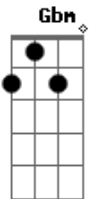

© ukulele-chords.com

© ukulele-chords.com