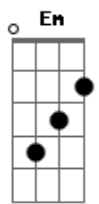

(Bm D Em Gb)
Lá fora tem alguém cantando Help!
e eu nem sei, o seu nome.
Espero que alguém escute a música,
que eu fiz pra você!
(Am D B7 Em A D G Gb)
Fale a palavra, pegue na minha mão,
saiba que eu, tenho um pouco de sangue azul!
Minha cara.

[Solo] Bm D Em Gb

(Am D B7 Em A D G Gb)
Fale a palavra, pegue na minha mão,
saiba que eu, tenho um pouco de sangue azul!
Minha cara

Acordes

© ukulele-chords.com

© ukulele-chords.com

© ukulele-chords.com

© ukulele-chords.com