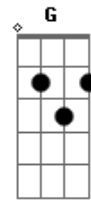

© ukulele-chords.com