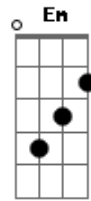

© ukulele-chords.com