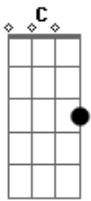

Monte Sublime - Abraço de Amor

tom:

Intro: Cadd9 F Cadd9 F

Cadd9

Quem dera voltar

Ao jardim da inocência onde tudo começou

Receber uma folha em branco e poder escrever minha vida

Sem os erros, sem os pecados

Me perdi na escuridão me afastei de sua face

Precisei sofrer pra entender sem Ti não sei viver

Me perdi no mundo me arrastei no lamaçal

[Refrão]

E por sua misericórdia não me acusou

Somente me abraçou com abraço de amor

Do mais puro amor

E por sua misericórdia não me acusou

Somente me abraçou com abraço de amor

Do mais puro amor

[Solo] F G Am

Precisei sofrer pra entender sem Ti não sei viver

Me perdi no mundo me arrastei no lamaçal

[Refrão]

E por sua misericórdia não me acusou

Somente me abraçou com abraço de amor

Do mais puro amor

E por sua misericórdia não me acusou

Somente me abraçou com abraço de amor

Do mais puro amor

Foi o seu amor que me levantou

Foi o seu amor que resgatou

Só o seu amor que me abraçou

Me deu vida nova hoje livre sou

Hoje livre sou foi seu amor

Hoje livre sou por um abraço de amor

E por sua misericórdia não me acusou

Somente me abraçou com abraço de amor

Do mais puro amor

E por sua misericórdia não me acusou

Somente me abraçou com abraço de amor

Do mais puro amor

[Final] F G C

Acordes

© ukulele-chords.com