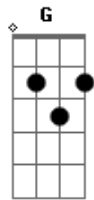

© ukulele-chords.com