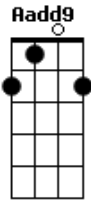

ukulele-chords.com