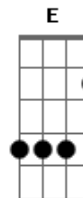

© ukulele-chords.com