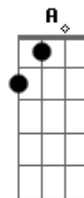

© ukulele-chords.com