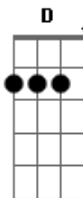

© ukulele-chords.com