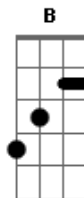

© ukulele-chords.com