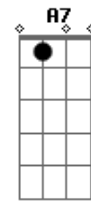

© ukulele-chords.com