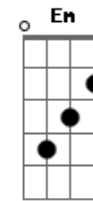

© ukulele-chords.com