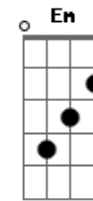

Monoclub - Pra Quem Se Vê

Tom: G

G
 Homem bom, nem se pôs a chorar
 Um coração com muita fé
 D C
 Sente a realidade tão lúcida
 D C
 Com cada detalhe como um passo pra trás
 D C
 Sente o movimento de um simples retroz
 D C
 Desenrolando todos os problemas a fio
 D C G
 E tudo isso só se dá pra quem se vê

Instrumental: D G C D G - F A7 F Em G

Acordes

© ukulele-chords.com

© ukulele-chords.com

© ukulele-chords.com

© ukulele-chords.com

© ukulele-chords.com

© ukulele-chords.com