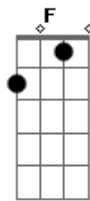

Monoclub - Pra Quem Se Vê

Tom: G

G
 Homem bom, nem se pôs a chorar
 Um coração com muita fé
 D C
 Sente a realidade tão lúcida
 D C
 Com cada detalhe como um passo pra trás
 D C
 Sente o movimento de um simples retroz
 D C
 Desenrolando todos os problemas a fio
 D C G
 E tudo isso só se dá pra quem se vê

Instrumental: D G C D G - F A7 F Em G

Acordes

© ukulele-chords.com

© ukulele-chords.com

© ukulele-chords.com

© ukulele-chords.com

© ukulele-chords.com

© ukulele-chords.com