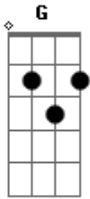

© ukulele-chords.com

© ukulele-chords.com