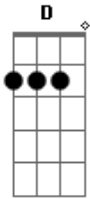

Monoclub - Cortejo

Tom: D

D
Amanhã bem cedo, se apresse aqui cheguei
G
Tudo dentro e fora de lugar
G
Em Santa é que almejo, aceito então trocar
A7
D
O caminho de uma alma sem perdão

De certo modo é o preço, se apresse ao cortejo
G D
A ponta, a luz e solidão
G
Me espere sem receio, a vida se rompeu
A7 D
A prece me enviou o seu perdão
Assobio: D Bm A7 Bm E7 G
Final: D A7
G Bm A7

Acordes