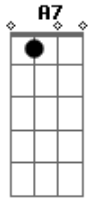

© ukulele-chords.com