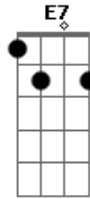

© ukulele-chords.com