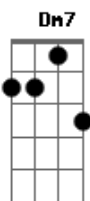

© ukulele-chords.com

© ukulele-chords.com