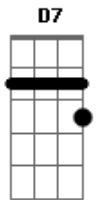

Monique Kessous - Meu Papo É Reto

Tom: A

Intro: Cm Gm D7 Gm
Cm Gm Eb D7

Gm Cm D7
A noite na porta da boate ele me deu o bote. Pelo cangote me disse

Para o boteco da frente" confesso que eu fiquei doente Gm

Cm Gm Eb D7
O rosto colado, o beijo esbarrado e a gente rodando o salão

Eb D7 Eb D7
E agora será que eu arrisco me perder na sua mão? Te Cm Gm Eb D7

Gm

Olho discreto, mas meu papo é reto, acho que vou te dar um beijo e depois eu vejo

[Refrão]

Eb D7 Eb D7
A gente tem um lance, a gente tem um quê, a gente tem a ver menino

Eb D7 Eb D7
A gente tem um lance, tem um quê, não faz assim que eu fascino

D7
A gente tem um lance, a gente tem um quê, a gente tem a ver menino

Eb D7 Eb D7
A gente tem um lance, tem um quê, me beija que o resto eu te ensino

(Cm Gm D7 Gm)
(Cm Gm Eb D7)

Acordes

© ukulele-chords.com

© ukulele-chords.com

© ukulele-chords.com

© ukulele-chords.com

© ukulele-chords.com