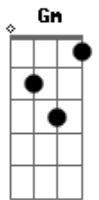

Monique Kessous - Meu Papo É Reto

Tom: A

Intro: Cm Gm D7 Gm
Cm Gm Eb D7

Gm Cm D7
A noite na porta da boate ele me deu o bote. Pelo cangote me disse

Para o boteco da frente" confesso que eu fiquei doente Gm

Cm Gm Eb D7
O rosto colado, o beijo esbarrado e a gente rodando o salão

Eb D7 Eb D7
E agora será que eu arrisco me perder na sua mão? Te Cm Gm Eb D7

Gm

Olho discreto, mas meu papo é reto, acho que vou te dar um beijo e depois eu vejo

[Refrão]

Eb D7 Eb D7
A gente tem um lance, a gente tem um quê, a gente tem a ver menino

Eb D7 Eb D7
A gente tem um lance, tem um quê, não faz assim que eu fascino

D7
A gente tem um lance, a gente tem um quê, a gente tem a ver menino

Eb D7 Eb D7
A gente tem um lance, tem um quê, me beija que o resto eu te ensino

(Cm Gm D7 Gm)
(Cm Gm Eb D7)

Acordes

© ukulele-chords.com

© ukulele-chords.com

© ukulele-chords.com

© ukulele-chords.com

© ukulele-chords.com