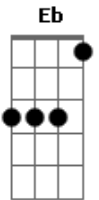

Monique Kessous - Meu Papo É Reto

Tom: A

Intro: Cm Gm D7 Gm
Cm Gm Eb D7

Gm Cm D7
A noite na porta da boate ele me deu o bote. Pelo cangote me disse

Para o boteco da frente" confesso que eu fiquei doente Gm

Cm Gm Eb D7
O rosto colado, o beijo esbarrado e a gente rodando o salão

Eb D7 Eb D7
E agora será que eu arrisco me perder na sua mão? Te Cm Gm Eb D7

Gm

Olho discreto, mas meu papo é reto, acho que vou te dar um beijo e depois eu vejo

[Refrão]

Eb D7 Eb D7
A gente tem um lance, a gente tem um quê, a gente tem a ver menino

Eb D7 Eb D7
A gente tem um lance, tem um quê, não faz assim que eu fascino

D7
A gente tem um lance, a gente tem um quê, a gente tem a ver menino

Eb D7 Eb D7
A gente tem um lance, tem um quê, me beija que o resto eu te ensino

(Cm Gm D7 Gm)
(Cm Gm Eb D7)

Acordes

© ukulele-chords.com

© ukulele-chords.com

© ukulele-chords.com

© ukulele-chords.com

© ukulele-chords.com