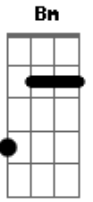

© ukulele-chords.com