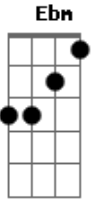

© ukulele-chords.com