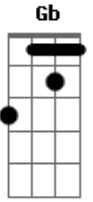

© ukulele-chords.com