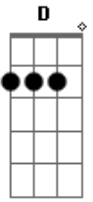

Monique Crespi - Coração

Tom: D

Intro: Db Ab Bbm Gb Ab Db

Db Ab Bbm Gb Ab Db
Bbm Db Ab
coração se machucou agora que pedir perdão deixou o seu
caminho foi pra ilusão
Ab Gb Ab
não adianta falar se não tá pronto pra mim ouvir

Db Ab
coração mas uma vez foi grande sua decepção
Bbm
diante do problema ninguém dá a mão
Ab Gb Ab
mas existe um caminha a verdade pra você

Db Ab Bbm
jesus só ele é a vida e a rocha eterna
Ab Gb Ebm
ele e a fortaleza é a vitória e certa, não temas ao perigo nem
o medo o mal
Db Ab Bbm
agora é só unção amigo amigo verdadeiro pra toda vida
Ab Gb Ebm
Ab
perdoa seus pecados de verdade limpa, todo sofrimento do teu
coração

Gb Ab Db
você nasceu pra ser um campeão

D A
coração agora está distante da desilusão Bm A
G A
votou pro seu caminho recebeu o perdão abandonou o pecado é
agora não você é
Bm
D A
coração agora só tem olhos pra a salvação leva o evangelho
para o seu irmão
A G A
vive seu vida no caminho na verdade na luz

D A Bm A
G
é jesus ele é a vida é a rocha eterna ele e a fortaleza é
a vitória e certa
Em A
não temas ao perigo nem o medo o mal
D A Bm
agora é só unção amigo verdadeiro pra toda vida
A G Em
A
perdoa seus pecados de verdade limpa todo sofrimento do teu
coração
G A D
você nasceu pra seu um campeão

Acordes

© ukulele-chords.com