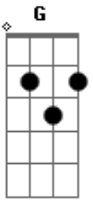

© ukulele-chords.com