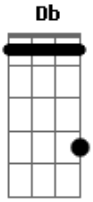

© ukulele-chords.com