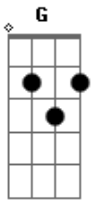

Monica Salmaso - Ilu-Ayê (Terra da Vida)

Tom: G

G Am
Ilu-Ayê, Ilu-Ayê, Odara
D7 G
Negro cantava na nação nagô
Am
Ilu-Ayê, Ilu-Ayê, Odara
D7 G
Negro cantava na nação nagô
Em B7 Em
Depois chorou lamento de senzala
B7 Em E7
Tão longe estava de sua Ilu-Ayê
Am
Tempo passou, ôô
B7 Em
E no terreirão da casa-grande
B7 Em
Negro diz tudo que pode dizer
B7 Em
É samba, é batuque, é reza
B7 Em
É dança, é ladainha
Am
Negro joga capoeira
B7 Em
E faz louvação à rainha
B7 Em
É samba, é batuque, é reza
B7 Em
É dança, é ladainha
Am
Negro joga capoeira
B7 Em
E faz louvação à rainha
Am
Hoje
B7 Em
Negro é terra, negro é vida
E7 Am
Na mutação do tempo
B7 Em

Desfilando na avenida
Am Em
Negro é sensacional
Am
É toda a festa do povo
B7 Em
É o dono do carnaval
B7 Em
Ilu-Ayê
G Am
Ilu-Ayê, Ilu-Ayê, Odara
D7 G
Negro cantava na nação nagô
Em B7 Em
Depois chorou lamento de senzala
B7 Em E7
Tão longe estava de sua Ilu-Ayê
Am
Tempo passou, ôô
B7 Em
E no terreirão da casa-grande
B7 Em
Negro diz tudo que pode dizer
B7 Em
É samba, é batuque, é reza
B7 Em
É dança, é ladainha
Am
Negro joga capoeira
B7 Em
E faz louvação à rainha
B7 Em
É samba, é batuque, é reza
B7 Em
É dança, é ladainha
Am
Negro joga capoeira
B7 Em
E faz louvação à rainha
B7 Em
Ilu-Ayê

Acordes

© ukulele-chords.com