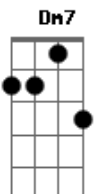

© ukulele-chords.com