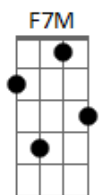

Monica Salmaso - É Doce Morrer No Mar

Tom: C

Am Am7 Dm Bm7 Ab F
 É doce morrer no mar
 E B Am Am7 Am7
 Nas ondas verdes do mar
 Am Am7 Dm Bm7 Ab F
 É doce morrer no mar
 E B Am Am7 Am7
 Nas ondas verdes do mar

Am E Dm7 Bm7
 A noite que ele não veio foi
 B E Am Am7 Am7
 Foi de tristeza prá mim
 F7M Dm7 Am F7M
 Saveiro voltou sozinho
 B Am E
 Triste noite foi prá mim

Am Am7 Dm Bm7 Ab F
 É doce morrer no mar
 E B Am Am7 Am7
 Nas ondas verdes do mar
 Am Am7 Dm Bm7 Ab F
 É doce morrer no mar
 E B Am Am7 Am7

Am E Dm7 Bm7
 Nas ondas verdes do mar meu bem
 B E Am Am7 Am7
 Ele se foi afogar
 F7M Dm7 Am F7M
 Fez sua cama de noivo
 B Am E
 No colo de Iemanjá

Acordes

© ukulele-chords.com

© ukulele-chords.com

© ukulele-chords.com