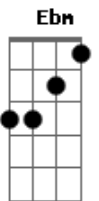

© ukulele-chords.com