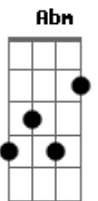

© ukulele-chords.com