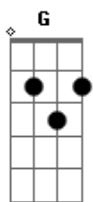

Monera - Ontem

Tom: G
Intro: G Am C

G Am
Vi teus olhos na janela
D Em
Olhos brancos como o cimento
C Am
Dos bancos em que costumávamos sentar
D
Pra conversar
Bb D
Parecia tão banal
Eb
Mas hoje a gente vê
Bb
Não é bem assim
D C G
Em algum sonho você ainda vai lembrar de mim

(G G F G G F G G F Em C)

G Am
Aquele nosso antigo relógio
D Em
Ainda derrete sobre a parede do meu quarto
C Am
Derramando em meu peito

D
Fotografias e sonhos
Bb D
Parecia tão real
Eb
Quanto as luzes na TV
Bb
Imagens de você
D C F
Em algum canto do passado eu vou lembrar de dizer
Em Am
Que te amooo uh uh uh
D Em
E sinto sua falta
C Am D
Demais, demais, demais
Bb D
Parecia tão banal
Eb
Mas hoje a gente vê
Bb
Não é bem assim
D C F
Em algum sonho você ainda vai lembrar
G
de mim

Acordes

© ukulele-chords.com