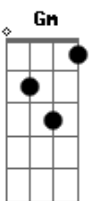

© ukulele-chords.com