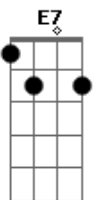

© ukulele-chords.com