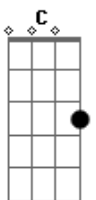

© ukulele-chords.com