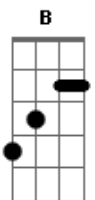

# Mon Laferte - La Gata Bajo La Lluvia

tom:

Intro: G Am D7  
G Am D7

G  
Amor  
G Em  
Tranquilo, no te voy a molestar  
Em Am  
Mi suerte estaba echada, ya lo sé  
C D7  
Y sé que hay un torrente dando vueltas por tu mente  
G  
Amor  
G Em  
Lo nuestro solo fue casualidad  
Em Am  
La misma hora, el mismo bulevar  
C D7 Am  
No temas, no hay cuidado, no te culpo del pasado  
Am D7  
Ya lo ves, la vida es así  
D7 G Em  
Tú te vas y yo me quedo aquí  
Am Am D7  
Lloverá y ya no seré tuya  
D7 B7 E7  
Seré la gata bajo la lluvia

Am D7  
Ya lo ves, la vida es así  
D7 G Em  
Tú te vas y yo me quedo aquí  
Am D7  
Lloverá y ya no seré tuya  
D7 B7 E7  
Seré la gata bajo la lluvia  
Am D7 G