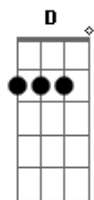

© ukulele-chords.com

Y maullaré por ti

(G Am Em)

G
Amor
G Em
No sé, no digas nada, de verdad
Em Am
Si ves alguna lágrima, perdón
C D
Ya sé que no has querido hacer llorar a un gato herido
G
Amor
G Em
Si alguna vez nos vemos por ahí
Em Am
Invítame a un café y hazme el amor
C D
Y si ya no vuelvo a verte ojalá que tengas suerte
Am D7
Ya lo ves, la vida es así
G Em
Tú te vas y yo me quedo aquí
Am D7
Lloverá y ya no seré tuya
D7 B7 Em
Seré la gata bajo la lluvia
Am D
Ya lo ves, la vida es así
G Em
Tú te vas y yo me quedo aquí
Am D7
Lloverá y ya no seré tuya
D7 B7 Em
Seré la gata bajo la lluvia
G

Y maullaré por ti

[Final] G Em Am D7