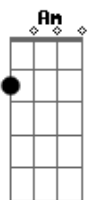

Mon Laferte - La Gata Bajo La Lluvia

tom:

Intro: G Am D7
G Am D7

G
Amor
G Em
Tranquilo, no te voy a molestar
Em Am
Mi suerte estaba echada, ya lo sé
C D7
Y sé que hay un torrente dando vueltas por tu mente
G
Amor
G Em
Lo nuestro solo fue casualidad
Em Am
La misma hora, el mismo bulevar
C D7 Am
No temas, no hay cuidado, no te culpo del pasado
Am D7
Ya lo ves, la vida es así
D7 G Em
Tú te vas y yo me quedo aquí
Am Am D7
Lloverá y ya no seré tuya
D7 B7 E7
Seré la gata bajo la lluvia

Am D7
Ya lo ves, la vida es así
D7 G Em
Tú te vas y yo me quedo aquí
Am D7
Lloverá y ya no seré tuya
D7 B7 E7
Seré la gata bajo la lluvia
Am D7 G

Acordes

© ukulele-chords.com

© ukulele-chords.com

© ukulele-chords.com