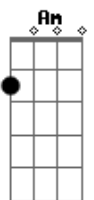

# Mon Laferte - La Gata Bajo La Lluvia

tom:

Intro: G Am D7  
G Am D7

G  
Amor  
G Em  
Tranquilo, no te voy a molestar  
Em Am  
Mi suerte estaba echada, ya lo sé  
C D7  
Y sé que hay un torrente dando vueltas por tu mente  
G  
Amor  
G Em  
Lo nuestro solo fue casualidad  
Em Am  
La misma hora, el mismo bulevar  
C D7 Am  
No temas, no hay cuidado, no te culpo del pasado  
Am D7  
Ya lo ves, la vida es así  
D7 G Em  
Tú te vas y yo me quedo aquí  
Am Am D7  
Lloverá y ya no seré tuya  
D7 B7 E7  
Seré la gata bajo la lluvia

Am D7  
Ya lo ves, la vida es así  
D7 G Em  
Tú te vas y yo me quedo aquí  
Am D7  
Lloverá y ya no seré tuya  
D7 B7 E7  
Seré la gata bajo la lluvia  
Am D7 G