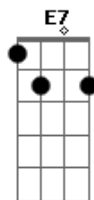

© ukulele-chords.com