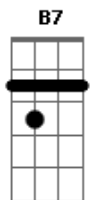

© ukulele-chords.com