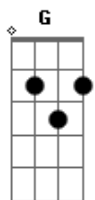

# Mon Laferte - La Gata Bajo La Lluvia

tom:

Intro: G Am D7  
G Am D7

G  
Amor  
G Em  
Tranquilo, no te voy a molestar  
Em Am  
Mi suerte estaba echada, ya lo sé  
C D7  
Y sé que hay un torrente dando vueltas por tu mente  
G  
Amor  
G Em  
Lo nuestro solo fue casualidad  
Em Am  
La misma hora, el mismo bulevar  
C D7 Am  
No temas, no hay cuidado, no te culpo del pasado  
Am D7  
Ya lo ves, la vida es así  
D7 G Em  
Tú te vas y yo me quedo aquí  
Am Am D7  
Lloverá y ya no seré tuya  
D7 B7 E7  
Seré la gata bajo la lluvia

Am D7  
Ya lo ves, la vida es así  
D7 G Em  
Tú te vas y yo me quedo aquí  
Am D7  
Lloverá y ya no seré tuya  
D7 B7 E7  
Seré la gata bajo la lluvia  
Am D7 G