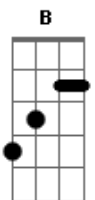

Mon Laferte - La Gata Bajo La Lluvia

tom:

Intro: G Am D7
G Am D7

G
Amor
G Em
Tranquilo, no te voy a molestar
Em Am
Mi suerte estaba echada, ya lo sé
C D7
Y sé que hay un torrente dando vueltas por tu mente
G
Amor
G Em
Lo nuestro solo fue casualidad
Em Am
La misma hora, el mismo bulevar
C D7 Am
No temas, no hay cuidado, no te culpo del pasado
Am D7
Ya lo ves, la vida es así
D7 G Em
Tú te vas y yo me quedo aquí
Am Am D7
Lloverá y ya no seré tuya
D7 B7 E7
Seré la gata bajo la lluvia

Am D7
Ya lo ves, la vida es así
D7 G Em
Tú te vas y yo me quedo aquí
Am D7
Lloverá y ya no seré tuya
D7 B7 E7
Seré la gata bajo la lluvia
Am D7 G

Acordes

© ukulele-chords.com

© ukulele-chords.com

© ukulele-chords.com