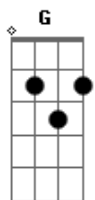

Mon Laferte - La Gata Bajo La Lluvia

tom:

Intro: G Am D7
G Am D7

G
Amor
G Em
Tranquilo, no te voy a molestar
Em Am
Mi suerte estaba echada, ya lo sé
C D7
Y sé que hay un torrente dando vueltas por tu mente
G
Amor
G Em
Lo nuestro solo fue casualidad
Em Am
La misma hora, el mismo bulevar
C D7 Am
No temas, no hay cuidado, no te culpo del pasado
Am D7
Ya lo ves, la vida es así
D7 G Em
Tú te vas y yo me quedo aquí
Am Am D7
Lloverá y ya no seré tuya
D7 B7 E7
Seré la gata bajo la lluvia

Am D7
Ya lo ves, la vida es así
D7 G Em
Tú te vas y yo me quedo aquí
Am D7
Lloverá y ya no seré tuya
D7 B7 E7
Seré la gata bajo la lluvia
Am D7 G

Acordes

© ukulele-chords.com

© ukulele-chords.com

© ukulele-chords.com