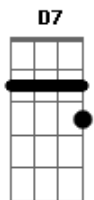

Mon Laferte - La Gata Bajo La Lluvia

tom:

Intro: G Am D7
G Am D7

G
Amor
G Em
Tranquilo, no te voy a molestar
Em Am
Mi suerte estaba echada, ya lo sé
C D7
Y sé que hay un torrente dando vueltas por tu mente
G
Amor
G Em
Lo nuestro solo fue casualidad
Em Am
La misma hora, el mismo bulevar
C D7 Am
No temas, no hay cuidado, no te culpo del pasado
Am D7
Ya lo ves, la vida es así
D7 G Em
Tú te vas y yo me quedo aquí
Am Am D7
Lloverá y ya no seré tuya
D7 B7 E7
Seré la gata bajo la lluvia

Am D7
Ya lo ves, la vida es así
D7 G Em
Tú te vas y yo me quedo aquí
Am D7
Lloverá y ya no seré tuya
D7 B7 E7
Seré la gata bajo la lluvia
Am D7 G

Acordes

© ukulele-chords.com

© ukulele-chords.com

© ukulele-chords.com