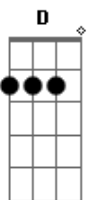

© ukulele-chords.com

Y maullaré por ti

(G Am Em)

G
Amor
G Em
No sé, no digas nada, de verdad
Em Am
Si ves alguna lágrima, perdón
C D
Ya sé que no has querido hacer llorar a un gato herido
G
Amor
G Em
Si alguna vez nos vemos por ahí
Em Am
Invítame a un café y hazme el amor
C D
Y si ya no vuelvo a verte ojalá que tengas suerte
Am D7
Ya lo ves, la vida es así
G Em
Tú te vas y yo me quedo aquí
Am D7
Lloverá y ya no seré tuya
D7 B7 Em
Seré la gata bajo la lluvia
Am D
Ya lo ves, la vida es así
G Em
Tú te vas y yo me quedo aquí
Am D7
Lloverá y ya no seré tuya
D7 B7 Em
Seré la gata bajo la lluvia
G

Y maullaré por ti

[Final] G Em Am D7