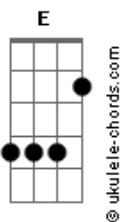

Mon Laferte - El Diablo

tom:

Intro: E, F#m, G#m, Gm, Gbm (x2)

E Gbm G#m, Gm, Gbm
Tantas horas aguantando hasta el amanecer
E Gbm G#m, Gm, Gbm
Y aunque no quiero que aparezcas siempre me vienes a ver
E Gbm G#m, Gm, Gbm
Estás de negro, siempre tan oscuro
E Gbm G#m, Gm, Gbm
Te veo de lado y creo que me cansé

A B A Gbm
No he oído tu voz, no sé ni tu nombre
A B A A A A
Quiero saber por qué te escondes en mi cabeza
E, F#m, G#m, Gm, Gbm
Siento que te amo porque te odio
E, F#m, G#m, Gm, Gbm
Yo sé que te quiero porque te temo
E, F#m, G#m, Gm, Gbm
Y sé que te busco porque me alocas
A B A
Creo que te amo, creo que yo te inventé

E Gbm Abm Gm Gbm
Tanto tiempo ocultando lo que siento por ti
E Gbm Abm Gm Gbm
Es fundamental hacer algo para mí
E Gbm Abm Gm Gbm
Eres como un ángel de la guarda
E Gbm Abm Gm Gbm
Me recuerdas al diablo cuando me cansas

A B A Gbm
No he oído tu voz, no sé ni tu nombre
A B A A A A
Quiero saber por qué te escondes en mi cabeza

E Gbm Abm Gm Gbm
Siento que te amo porque te odio

Acordes

E Gbm Abm Gm Gbm
Yo sé que te quiero porque te temo
E Gbm Abm Gm Gbm
Y sé que te busco porque me alocas
A B A
Creo que te amo, creo que yo te inventé
(E Gbm Abm Gm Gbm)
(E Gbm Abm Gm Gbm)
(E Gbm Abm Gm Gbm)
(E Gbm Abm Gm Gbm)

E Gbm Abm
Y cuando me toca me vuelvo loca
E
Las mariposas andan en celo
Gbm Abm E
Y una libélula ninfo-maniaca me roza la boca tan demoniaca
Gbm Abm
Fumaba un puro y conversaba con un hombre ciego
E Gbm Abm Abm Abm
Yo sé que todo sucede allá afuera pero yo tengo un mundo aquí
Abm
Adentro
(E Gbm Abm Gm Gbm)
(E Gbm Abm Gm Gbm)

E Gbm Abm Gm Gbm
Siento que te amo porque te odio
E Gbm Abm Gm Gbm
Yo sé que te quiero porque te temo
E Gbm Abm Gm Gbm
Y sé que te busco porque me alocas
A B A
Creo que te amo, creo que yo te inventé

[Final] E Gbm Abm Gm Gbm
E Gbm Abm Gm
Gm Gbm Gbm