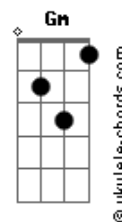

Mon Laferte - El Diablo

tom:

Intro: E, F#m, G#m, Gm, Gbm (x2)

E Gbm G#m, Gm, Gbm
Tantas horas aguantando hasta el amanecer
E Gbm G#m, Gm, Gbm
Y aunque no quiero que aparezcas siempre me vienes a ver
E Gbm G#m, Gm, Gbm
Estás de negro, siempre tan oscuro
E Gbm G#m, Gm, Gbm
Te veo de lado y creo que me cansé

A B A Gbm
No he oído tu voz, no sé ni tu nombre
A B A A A A
Quiero saber por qué te escondes en mi cabeza
E, F#m, G#m, Gm, Gbm
Siento que te amo porque te odio
E, F#m, G#m, Gm, Gbm
Yo sé que te quiero porque te temo
E, F#m, G#m, Gm, Gbm
Y sé que te busco porque me alocas
A B A
Creo que te amo, creo que yo te inventé

E Gbm Abm Gm Gbm
Tanto tiempo ocultando lo que siento por ti
E Gbm Abm Gm Gbm
Es fundamental hacer algo para mí
E Gbm Abm Gm Gbm
Eres como un ángel de la guarda
E Gbm Abm Gm Gbm
Me recuerdas al diablo cuando me cansas

A B A Gbm
No he oído tu voz, no sé ni tu nombre
A B A A A A
Quiero saber por qué te escondes en mi cabeza

E Gbm Abm Gm Gbm
Siento que te amo porque te odio

Acordes

E Gbm Abm Gm Gbm
Yo sé que te quiero porque te temo
E Gbm Abm Gm Gbm
Y sé que te busco porque me alocas
A B A
Creo que te amo, creo que yo te inventé
(E Gbm Abm Gm Gbm)
(E Gbm Abm Gm Gbm)
(E Gbm Abm Gm Gbm)
(E Gbm Abm Gm Gbm)

E Gbm Abm
Y cuando me toca me vuelvo loca
E
Las mariposas andan en celo
Gbm Abm E
Y una libélula ninfo-maniaca me roza la boca tan demoniaca
Gbm Abm
Fumaba un puro y conversaba con un hombre ciego
E Gbm Abm Abm Abm
Yo sé que todo sucede allá afuera pero yo tengo un mundo aquí
Abm
Adentro
(E Gbm Abm Gm Gbm)
(E Gbm Abm Gm Gbm)

E Gbm Abm Gm Gbm
Siento que te amo porque te odio
E Gbm Abm Gm Gbm
Yo sé que te quiero porque te temo
E Gbm Abm Gm Gbm
Y sé que te busco porque me alocas
A B A
Creo que te amo, creo que yo te inventé

[Final] E Gbm Abm Gm Gbm
E Gbm Abm Gm
Gm Gbm Gbm