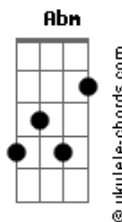

Mon Laferte - El Diablo

tom:

Intro: E, F#m, G#m, Gm, Gbm (x2)

E Gbm G#m, Gm, Gbm
Tantas horas aguantando hasta el amanecer
E Gbm G#m, Gm, Gbm
Y aunque no quiero que aparezcas siempre me vienes a ver
E Gbm G#m, Gm, Gbm
Estás de negro, siempre tan oscuro
E Gbm G#m, Gm, Gbm
Te veo de lado y creo que me cansé

A B A Gbm
No he oído tu voz, no sé ni tu nombre
A B A A A A
Quiero saber por qué te escondes en mi cabeza
E, F#m, G#m, Gm, Gbm
Siento que te amo porque te odio
E, F#m, G#m, Gm, Gbm
Yo sé que te quiero porque te temo
E, F#m, G#m, Gm, Gbm
Y sé que te busco porque me alocas
A B A
Creo que te amo, creo que yo te inventé

E Gbm Abm Gm Gbm
Tanto tiempo ocultando lo que siento por ti
E Gbm Abm Gm Gbm
Es fundamental hacer algo para mí
E Gbm Abm Gm Gbm
Eres como un ángel de la guarda
E Gbm Abm Gm Gbm
Me recuerdas al diablo cuando me cansas

A B A Gbm
No he oído tu voz, no sé ni tu nombre
A B A A A A
Quiero saber por qué te escondes en mi cabeza

E Gbm Abm Gm Gbm
Siento que te amo porque te odio

Acordes

E Gbm Abm Gm Gbm
Yo sé que te quiero porque te temo
E Gbm Abm Gm Gbm
Y sé que te busco porque me alocas
A B A
Creo que te amo, creo que yo te inventé
(E Gbm Abm Gm Gbm)
(E Gbm Abm Gm Gbm)
(E Gbm Abm Gm Gbm)
(E Gbm Abm Gm Gbm)

E Gbm Abm
Y cuando me toca me vuelvo loca
E
Las mariposas andan en celo
Gbm Abm E
Y una libélula ninfo-maniaca me roza la boca tan demoniaca
Gbm Abm
Fumaba un puro y conversaba con un hombre ciego
E Gbm Abm Abm Abm
Yo sé que todo sucede allá afuera pero yo tengo un mundo aquí
Abm
Adentro
(E Gbm Abm Gm Gbm)
(E Gbm Abm Gm Gbm)

E Gbm Abm Gm Gbm
Siento que te amo porque te odio
E Gbm Abm Gm Gbm
Yo sé que te quiero porque te temo
E Gbm Abm Gm Gbm
Y sé que te busco porque me alocas
A B A
Creo que te amo, creo que yo te inventé

[Final] E Gbm Abm Gm Gbm
E Gbm Abm Gm
Gm Gbm Gbm