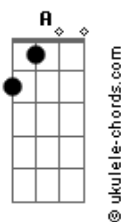

Mon Laferte - El Diablo

tom:

Intro: E, F#m, G#m, Gm, Gbm (x2)

E Gbm G#m, Gm, Gbm
Tantas horas aguantando hasta el amanecer
E Gbm G#m, Gm, Gbm
Y aunque no quiero que aparezcas siempre me vienes a ver
E Gbm G#m, Gm, Gbm
Estás de negro, siempre tan oscuro
E Gbm G#m, Gm, Gbm
Te veo de lado y creo que me cansé

A B A Gbm
No he oído tu voz, no sé ni tu nombre
A B A A A A
Quiero saber por qué te escondes en mi cabeza
E, F#m, G#m, Gm, Gbm
Siento que te amo porque te odio
E, F#m, G#m, Gm, Gbm
Yo sé que te quiero porque te temo
E, F#m, G#m, Gm, Gbm
Y sé que te busco porque me alocas
A B A
Creo que te amo, creo que yo te inventé

E Gbm Abm Gm Gbm
Tanto tiempo ocultando lo que siento por ti
E Gbm Abm Gm Gbm
Es fundamental hacer algo para mí
E Gbm Abm Gm Gbm
Eres como un ángel de la guarda
E Gbm Abm Gm Gbm
Me recuerdas al diablo cuando me cansas

A B A Gbm
No he oído tu voz, no sé ni tu nombre
A B A A A A
Quiero saber por qué te escondes en mi cabeza

E Gbm Abm Gm Gbm
Siento que te amo porque te odio

Acordes

E Gbm Abm Gm Gbm
Yo sé que te quiero porque te temo
E Gbm Abm Gm Gbm
Y sé que te busco porque me alocas
A B A
Creo que te amo, creo que yo te inventé
(E Gbm Abm Gm Gbm)
(E Gbm Abm Gm Gbm)
(E Gbm Abm Gm Gbm)
(E Gbm Abm Gm Gbm)

E Gbm Abm
Y cuando me toca me vuelvo loca
E
Las mariposas andan en celo
Gbm Abm E
Y una libélula ninfo-maniaca me roza la boca tan demoniaca
Gbm Abm
Fumaba un puro y conversaba con un hombre ciego
E Gbm Abm Abm Abm
Yo sé que todo sucede allá afuera pero yo tengo un mundo aquí
Abm
Adentro
(E Gbm Abm Gm Gbm)
(E Gbm Abm Gm Gbm)

E Gbm Abm Gm Gbm
Siento que te amo porque te odio
E Gbm Abm Gm Gbm
Yo sé que te quiero porque te temo
E Gbm Abm Gm Gbm
Y sé que te busco porque me alocas
A B A
Creo que te amo, creo que yo te inventé

[Final] E Gbm Abm Gm Gbm
E Gbm Abm Gm
Gm Gbm Gbm