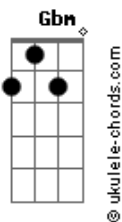

Mon Laferte - El Diablo

tom:

Intro: E, F#m, G#m, Gm, Gbm (x2)

E Gbm G#m, Gm, Gbm
Tantas horas aguantando hasta el amanecer
E Gbm G#m, Gm, Gbm
Y aunque no quiero que aparezcas siempre me vienes a ver
E Gbm G#m, Gm, Gbm
Estás de negro, siempre tan oscuro
E Gbm G#m, Gm, Gbm
Te veo de lado y creo que me cansé

A B A Gbm
No he oído tu voz, no sé ni tu nombre
A B A A A A
Quiero saber por qué te escondes en mi cabeza
E, F#m, G#m, Gm, Gbm
Siento que te amo porque te odio
E, F#m, G#m, Gm, Gbm
Yo sé que te quiero porque te temo
E, F#m, G#m, Gm, Gbm
Y sé que te busco porque me alocas
A B A
Creo que te amo, creo que yo te inventé

E Gbm Abm Gm Gbm
Tanto tiempo ocultando lo que siento por ti
E Gbm Abm Gm Gbm
Es fundamental hacer algo para mí
E Gbm Abm Gm Gbm
Eres como un ángel de la guarda
E Gbm Abm Gm Gbm
Me recuerdas al diablo cuando me cansas

A B A Gbm
No he oído tu voz, no sé ni tu nombre
A B A A A A
Quiero saber por qué te escondes en mi cabeza

E Gbm Abm Gm Gbm
Siento que te amo porque te odio

Acordes

E Gbm Abm Gm Gbm
Yo sé que te quiero porque te temo
E Gbm Abm Gm Gbm
Y sé que te busco porque me alocas
A B A
Creo que te amo, creo que yo te inventé
(E Gbm Abm Gm Gbm)
(E Gbm Abm Gm Gbm)
(E Gbm Abm Gm Gbm)
(E Gbm Abm Gm Gbm)

E Gbm Abm
Y cuando me toca me vuelvo loca
E
Las mariposas andan en celo
Gbm Abm E
Y una libélula ninfo-maniaca me roza la boca tan demoniaca
Gbm Abm
Fumaba un puro y conversaba con un hombre ciego
E Gbm Abm Abm Abm
Yo sé que todo sucede allá afuera pero yo tengo un mundo aquí
Abm
Adentro
(E Gbm Abm Gm Gbm)
(E Gbm Abm Gm Gbm)

E Gbm Abm Gm Gbm
Siento que te amo porque te odio
E Gbm Abm Gm Gbm
Yo sé que te quiero porque te temo
E Gbm Abm Gm Gbm
Y sé que te busco porque me alocas
A B A
Creo que te amo, creo que yo te inventé

[Final] E Gbm Abm Gm Gbm
E Gbm Abm Gm
Gm Gbm Gbm