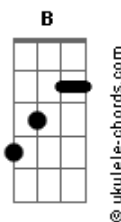

Mon Laferte - El Diablo

tom:

Intro: E, F#m, G#m, Gm, Gbm (x2)

E Gbm G#m, Gm, Gbm
Tantas horas aguantando hasta el amanecer
E Gbm G#m, Gm, Gbm
Y aunque no quiero que aparezcas siempre me vienes a ver
E Gbm G#m, Gm, Gbm
Estás de negro, siempre tan oscuro
E Gbm G#m, Gm, Gbm
Te veo de lado y creo que me cansé

A B A Gbm
No he oído tu voz, no sé ni tu nombre
A B A A A A
Quiero saber por qué te escondes en mi cabeza
E, F#m, G#m, Gm, Gbm
Siento que te amo porque te odio
E, F#m, G#m, Gm, Gbm
Yo sé que te quiero porque te temo
E, F#m, G#m, Gm, Gbm
Y sé que te busco porque me alocas
A B A
Creo que te amo, creo que yo te inventé

E Gbm Abm Gm Gbm
Tanto tiempo ocultando lo que siento por ti
E Gbm Abm Gm Gbm
Es fundamental hacer algo para mí
E Gbm Abm Gm Gbm
Eres como un ángel de la guarda
E Gbm Abm Gm Gbm
Me recuerdas al diablo cuando me cansas

A B A Gbm
No he oído tu voz, no sé ni tu nombre
A B A A A A
Quiero saber por qué te escondes en mi cabeza

E Gbm Abm Gm Gbm
Siento que te amo porque te odio

Acordes

E Gbm Abm Gm Gbm
Yo sé que te quiero porque te temo
E Gbm Abm Gm Gbm
Y sé que te busco porque me alocas
A B A
Creo que te amo, creo que yo te inventé
(E Gbm Abm Gm Gbm)
(E Gbm Abm Gm Gbm)
(E Gbm Abm Gm Gbm)
(E Gbm Abm Gm Gbm)

E Gbm Abm
Y cuando me toca me vuelvo loca
E
Las mariposas andan en celo
Gbm Abm E
Y una libélula ninfo-maniaca me roza la boca tan demoniaca
Gbm Abm
Fumaba un puro y conversaba con un hombre ciego
E Gbm Abm Abm Abm
Yo sé que todo sucede allá afuera pero yo tengo un mundo aquí
Abm
Adentro
(E Gbm Abm Gm Gbm)
(E Gbm Abm Gm Gbm)

E Gbm Abm Gm Gbm
Siento que te amo porque te odio
E Gbm Abm Gm Gbm
Yo sé que te quiero porque te temo
E Gbm Abm Gm Gbm
Y sé que te busco porque me alocas
A B A
Creo que te amo, creo que yo te inventé

[Final] E Gbm Abm Gm Gbm
E Gbm Abm Gm
Gm Gbm Gbm