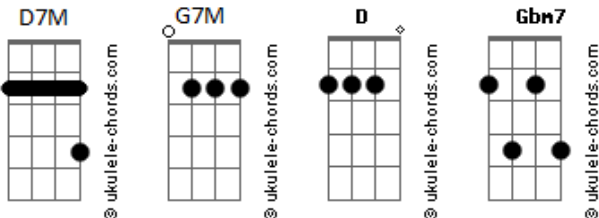

Mon Laferte - Algo Es Mejor

tom:

Intro: **D7M** **G7M** **D**
D7M **G7M**

[Primeira Parte]

D7M
Sexo bajo el bello abril
G7M
120 marca

Corro por tu espalda

D7M
Amo esta soledad
G7M
Amo esa tu calma

En unas pocas curvas

[Pré-Refrão]

Gbm7 **G7M**
Baila en el volante, baila
Gbm7 **G7M**
Baila, que yo te sigo a dónde vayas

[Refrão]

D7M **Gbm7** **G7M**
Algo en mí cambi^ó
D7M **Gbm7** **G7M**
Algo es mejor

G7M
Algo en mí cambi^ó
D7M **Gbm7** **G7M**
Algo en tú y yo

(**D7M** **G7M**)
(**D7M** **G7M**)

[Segunda Parte]

D7M
Escondernos de la policía
G7M
Contamos las estrellas

Yo tomo Coca fría

D7M
Tu perfil es tan hermoso

Acordes

G7M
Autopista de ciudad

Un beso Malibu

[Pré-Refrão]

Gbm7 **G7M**
Y canta, canta en carretera, canta
Gbm7 **G7M**
Canta, que yo te sigo a dónde vayas

[Refrão]

D7M **Gbm7** **G7M**
Algo en mí cambi^ó
D7M **Gbm7** **G7M**
Algo es mejor

G7M
Algo en mí cambi^ó
D7M **Gbm7** **G7M**
Algo en tú y yo