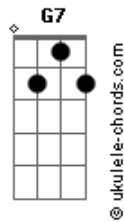

Mon Laferte - Alelí

tom:

Intro: C F G C G7

C C7
Niña bonita
C C7
Cara azulita
G7
Ojitos tristes
F C G
¿Dónde te fuiste?

C G C
Quiero cuidarte
C G C
De martes a martes
G7
Suave murmullo
F C G7
Del mar que arrullo

C F G
Con una lunita llena en el mar
C F G
Déjame que yo te lleve a bailar
C C7 F Fm
Solo somos tú y yo, puede que mi corazón
C G C
Quiera decirte "mi amor"

(G7)

C F G
Cuando tú me digas que siempre sí
C F G
Voy a regalarte un gran Alelí
C C7 F Fm
Creo que voy a flotar, río de felicidad
C G C
Cuando me digas que sí

(G7)

C C7
Yo me levanto

Acordes

C C7
Y solo te canto
G7
Bellas canciones
F C G
Y girasoles

C G C
Tengo una vida
C G C
Linda y dormida
G7
Cuando llegaste
F C G
Me despertaste

C F G
Con una lunita llena en el mar
C F G
Déjame que yo te lleve a bailar
C C7 F Fm
Solo somos tú y yo, puede que mi corazón
C G C
Quiera decirte "mi amor"