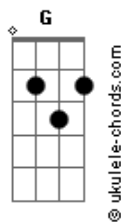

# Mon Laferte - Alelí

tom:

Intro: C F G C G7

C C7  
Niña bonita  
C C7  
Cara azulita  
G7  
Ojitos tristes  
F C G  
¿Dónde te fuiste?

C G C  
Quiero cuidarte  
C G C  
De martes a martes  
G7  
Suave murmullo  
F C G7  
Del mar que arrullo

C F G  
Con una lunita llena en el mar  
C F G  
Déjame que yo te lleve a bailar  
C C7 F Fm  
Solo somos tú y yo, puede que mi corazón  
C G C  
Quiera decirte "mi amor"

( G7 )

C F G  
Cuando tú me digas que siempre sí  
C F G  
Voy a regalarte un gran Alelí  
C C7 F Fm  
Creo que voy a flotar, río de felicidad  
C G C  
Cuando me digas que sí

( G7 )

C C7  
Yo me levanto

## Acordes

C C7  
Y solo te canto  
G7  
Bellas canciones  
F C G  
Y girasoles

C G C  
Tengo una vida  
C G C  
Linda y dormida  
G7  
Cuando llegaste  
F C G  
Me despertaste

C F G  
Con una lunita llena en el mar  
C F G  
Déjame que yo te lleve a bailar  
C C7 F Fm  
Solo somos tú y yo, puede que mi corazón  
C G C  
Quiera decirte "mi amor"