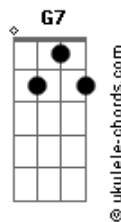

Mon Laferte - Alelí

tom:

Intro: C F G C G7

C C7
Niña bonita
C C7
Cara azulita
G7
Ojitos tristes
F C G
¿Dónde te fuiste?

C G C
Quiero cuidarte
C G C
De martes a martes
G7
Suave murmullo
F C G7
Del mar que arrullo

C F G
Con una lunita llena en el mar
C F G
Déjame que yo te lleve a bailar
C C7 F Fm
Solo somos tú y yo, puede que mi corazón
C G C
Quiera decirte "mi amor"

(G7)

C F G
Cuando tú me digas que siempre sí
C F G
Voy a regalarte un gran Alelí
C C7 F Fm
Creo que voy a flotar, río de felicidad
C G C
Cuando me digas que sí

(G7)

C C7
Yo me levanto

Acordes

C C7
Y solo te canto
G7
Bellas canciones
F C G
Y girasoles

C G C
Tengo una vida
C G C
Linda y dormida
G7
Cuando llegaste
F C G
Me despertaste

C F G
Con una lunita llena en el mar
C F G
Déjame que yo te lleve a bailar
C C7 F Fm
Solo somos tú y yo, puede que mi corazón
C G C
Quiera decirte "mi amor"

(G7)

C F G
Cuando tú me digas que siempre sí
C F G
Voy a regalarte un gran Alelí
C C7 F Fm
Creo que voy a flotar, río de felicidad
C G C
Cuando me digas que sí

(C F G C G7)
(C F G C G7)

Solo somos tú y yo, puede que mi corazón
C G C
Quiera decirte "mi amor"
C C7 F Fm
Creo que voy a flotar, río de felicidad
C G C
Cuando me digas que sí