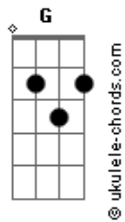

Mon Laferte - Alelí

tom:

Intro: C F G C G7

C C7
Niña bonita
C C7
Cara azulita
G7
Ojitos tristes
F C G
¿Dónde te fuiste?

C G C
Quiero cuidarte
C G C
De martes a martes
G7
Suave murmullo
F C G7
Del mar que arrullo

C F G
Con una lunita llena en el mar
C F G
Déjame que yo te lleve a bailar
C C7 F Fm
Solo somos tú y yo, puede que mi corazón
C G C
Quiera decirte "mi amor"

(G7)

C F G
Cuando tú me digas que siempre sí
C F G
Voy a regalarte un gran Alelí
C C7 F Fm
Creo que voy a flotar, río de felicidad
C G C
Cuando me digas que sí

(G7)

C C7
Yo me levanto

Acordes

C C7
Y solo te canto
G7
Bellas canciones
F C G
Y girasoles

C G C
Tengo una vida
C G C
Linda y dormida
G7
Cuando llegaste
F C G
Me despertaste

C F G
Con una lunita llena en el mar
C F G
Déjame que yo te lleve a bailar
C C7 F Fm
Solo somos tú y yo, puede que mi corazón
C G C
Quiera decirte "mi amor"

(G7)

C F G
Cuando tú me digas que siempre sí
C F G
Voy a regalarte un gran Alelí
C C7 F Fm
Creo que voy a flotar, río de felicidad
C G C
Cuando me digas que sí

(C F G C G7)
(C F G C G7)

Solo somos tú y yo, puede que mi corazón
C G C
Quiera decirte "mi amor"
C C7 F Fm
Creo que voy a flotar, río de felicidad
C G C
Cuando me digas que sí