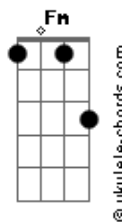

# Mon Laferte - Alelí

tom:

Intro: C F G C G7

C C7  
Niña bonita  
C C7  
Cara azulita  
G7  
Ojitos tristes  
F C G  
¿Dónde te fuiste?

C G C  
Quiero cuidarte  
C G C  
De martes a martes  
G7  
Suave murmullo  
F C G7  
Del mar que arrullo

C F G  
Con una lunita llena en el mar  
C F G  
Déjame que yo te lleve a bailar  
C C7 F Fm  
Solo somos tú y yo, puede que mi corazón  
C G C  
Quiera decirte "mi amor"

( G7 )

C F G  
Cuando tú me digas que siempre sí  
C F G  
Voy a regalarte un gran Alelí  
C C7 F Fm  
Creo que voy a flotar, río de felicidad  
C G C  
Cuando me digas que sí

( G7 )

C C7  
Yo me levanto

## Acordes

C C7  
Y solo te canto  
G7  
Bellas canciones  
F C G  
Y girasoles

C G C  
Tengo una vida  
C G C  
Linda y dormida  
G7  
Cuando llegaste  
F C G  
Me despertaste

C F G  
Con una lunita llena en el mar  
C F G  
Déjame que yo te lleve a bailar  
C C7 F Fm  
Solo somos tú y yo, puede que mi corazón  
C G C  
Quiera decirte "mi amor"