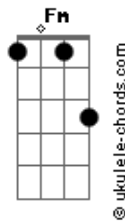

Mon Laferte - Alelí

tom:

Intro: C F G C G7

C C7
Niña bonita
C C7
Cara azulita
G7
Ojitos tristes
F C G
¿Dónde te fuiste?

C G C
Quiero cuidarte
C G C
De martes a martes
G7
Suave murmullo
F C G7
Del mar que arrullo

C F G
Con una lunita llena en el mar
C F G
Déjame que yo te lleve a bailar
C C7 F Fm
Solo somos tú y yo, puede que mi corazón
C G C
Quiera decirte "mi amor"

(G7)

C F G
Cuando tú me digas que siempre sí
C F G
Voy a regalarte un gran Alelí
C C7 F Fm
Creo que voy a flotar, río de felicidad
C G C
Cuando me digas que sí

(G7)

C C7
Yo me levanto

Acordes

C C7
Y solo te canto
G7
Bellas canciones
F C G
Y girasoles

C G C
Tengo una vida
C G C
Linda y dormida
G7
Cuando llegaste
F C G
Me despertaste

C F G
Con una lunita llena en el mar
C F G
Déjame que yo te lleve a bailar
C C7 F Fm
Solo somos tú y yo, puede que mi corazón
C G C
Quiera decirte "mi amor"