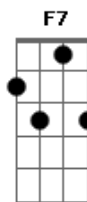

© ukulele-chords.com