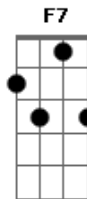

© ukulele-chords.com