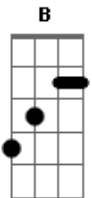

© ukulele-chords.com