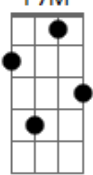

Mombojó - Papapa

Tom: G
Intro: G7M D7 Bb F7M Gbm7

G7M
Se inverno não tem
D7 Bb F7M Gbm7
Então espere o sol vir iluminar o seu lar
(G7M D7 Bb F7M Gbm7)
Papapa...

G7M
Por mais que eu pense e desista
D7 Bb
Por mais que ele venha e queime a vista
F7M
Calando as sombras e os sapos
Gbm7
Com seu abraço de sol
G7M D7
Não desisto em conter um terral
Bb F7M
Que precede o chover
Gbm7
Mas não vem, mas não vem
G7M D7 Bb
E não há, não aqui, em conter um terral
F7M Gbm7
Que precede o chover
(G7M D7 Bb F7M Gbm7)

Papapa...

G7M
No ar condicionado do shopping
D7
A dez graus a menos
Bb F7M Gbm7
O suor que escorre da sua pele tende a secar
G7M
Você diz gostar do carnaval
D7 Bb
Sem separatismo
F7M Gbm7
E sonha em dormir na geladeira (4x)
G7M D7
Se o inverno não tem
D7 Bb F7M Gbm7
Então espere o sol vir iluminar o seu lar
(G7M D7 Bb F7M Gbm7)
Papapa...

G7M D7
Você diz gostar do carnaval
D7 Bb
Sem separatismo
F7M Gbm7
e sonha em dormir na geladeira (4x)
(final)

Acordes

G7M

© ukulele-chords.com

F7M

© ukulele-chords.com

G

© ukulele-chords.com