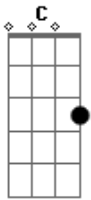

Mombojó - Justamente

Tom: C

Intro: 2x: A G Am Am F G A

A G Am F G A
Não tem muita diferença pra uma vi---da sempre igual.

Todo dia muda alguma coisa não sou a mesma pessoa
de algumas horas atrás.

Todo pensamento vem e vai, todo sentimento se desfaz
Quando a vida não tem e você não corre atrás.

O jornal me cala e o silêncio
anula como o tempo que já ficou pra trás.

Um minuto a mais, agora tanto faz. (2x)

(F G A)

F G A
Preciso ir além dos dias
F G A
Preciso ir além (2x)

F G A
Me esforçar um pouco mais
F G A
Me esforçar um pouco mais

F G A
Preciso ir além dos dias
F G A
Preciso ir além

(F G A)

Acordes

© ukulele-chords.com