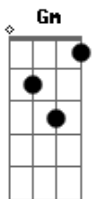

Molejo - Vem Zoar

Tom: F

Introdução.: F / Dm / Gm / C7

(F Dm Gm C7)

Brincai aí (ha ha ha)

Dm Gm C7 F

Quem nunca brincou de serra serra serrador

Dm Gm C7 F

Pula pula pula cordinha

Dm Gm C Bb F

Agora eu quero ver você pulando carniça

Dm Gm C Bb F

Agora eu quero ver você pulando carniça

Dm Gm C7 F

Pula pula pula carniça

Dm Gm C7 F

Quero ver, suingar, e marcando com a gente taratatata

F Dm Gm C7

Olelê, olalá, brinca aí, vem zoar

F Dm Gm C7 F

Quero ver, suingar, e marcando com a gente taratatata

C7 F

Só vocês, taratatata

C7 F

Outra vez, taratatata

C7 F

Quero ouvir, taratatata

C7 F

Explodir, taratatata

Acordes

© ukulele-chords.com

© ukulele-chords.com