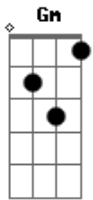

Molejo - Vem Zoar

Tom: F

Introdução.: F / Dm / Gm / C7

(F Dm Gm C7)

Brincai aí (ha ha ha)

Dm Gm C7 F

Quem nunca brincou de serra serra serrador

Dm Gm C7 F

Quero ver, suingar, e marcando com a gente taratatata

F Dm Gm C7

Olelê, olalá, brinca aí, vem zoar

F Dm Gm C7 F

Quero ver, suingar, e marcando com a gente taratatata

C7 F

Só vocês, taratatata

C7 F

Outra vez, taratatata

C7 F

Quero ouvir, taratatata

C7 F

Explodir, taratatata

Acordes

© ukulele-chords.com

© ukulele-chords.com