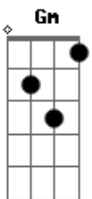

Molejo - Vem Zoar

Tom: F

Introdução.: F / Dm / Gm / C7

(F Dm Gm C7)

Brincai aí (ha ha ha)

Dm Gm C7 F

Quem nunca brincou de serra serra serrador

Dm Gm C7 F

Pula pula pula cordinha

Dm C Bb F

Agora eu quero ver você pulando carniça

Dm C Bb F

Agora eu quero ver você pulando carniça

Dm Gm C7 F

Pula pula pula carniça

Dm Gm C7 F

Quero ver, suingar, e marcando com a gente taratatata

F Dm Gm C7

Olelê, olalá, brinca aí, vem zoar

F Dm Gm C7 F

Quero ver, suingar, e marcando com a gente taratatata

C7 F

Só vocês, taratatata

C7 F

Outra vez, taratatata

C7 F

Quero ouvir, taratatata

C7 F

Explodir, taratatata

Acordes

© ukulele-chords.com

© ukulele-chords.com