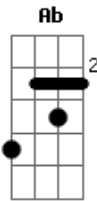

Molejo - Triste Alegre

Tom: A

A Gb
Eu fico triste, alegre
D
Sem beber eu fico triste
E
Bebendo eu fico alegre

A Gb
Vou ligar pra ela e vou dizer
D E
Estou sozinho, precisando de você
A Gb
Pergunto a Deus qual é a solução
D E

Refrão 2x:
A Gb
Eu fico triste, alegre
D
Sem beber eu fico triste
E
Bebendo eu fico alegre

Acordes

© ukulele-chords.com

© ukulele-chords.com

© ukulele-chords.com

© ukulele-chords.com

© ukulele-chords.com