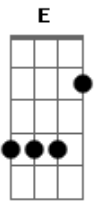

Molejo - Triste Alegre

Tom: A

A Gb
Eu fico triste, alegre
D
Sem beber eu fico triste
E
Bebendo eu fico alegre

A Gb
Vou ligar pra ela e vou dizer
D E
Estou sozinho, precisando de você
A Gb
Pergunto a Deus qual é a solução
D E

Refrão 2x:
A Gb
Eu fico triste, alegre
D
Sem beber eu fico triste
E
Bebendo eu fico alegre

Acordes

© ukulele-chords.com

© ukulele-chords.com

© ukulele-chords.com

© ukulele-chords.com

© ukulele-chords.com