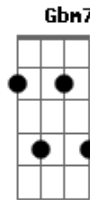

Molejo - Teu Breque

Tom: A

A7 A E7 F
 Depois de uma noite de amor com a minha preta carinhos pra lá
 e pra cá
 Gbm7 Bm7 E7
 cabelo enrolado pele bronzeadada e um abraço gostoso que ela
 sabe dá

A7 A E7 F
 ó amor o quanto puder nunca se afaste de mim
 Gbm7 Bm7 E7
 o sol ilumina a lua clareia a rosa que tenho em meu jardim
 D E Dbm7 Gbm7
 olho para estrada e vejo a negrada chamando para batucar

Bm7 E7
 a preta me puxa o surdo estremece e ela me acaricia

A7 A E7 F
 vem meu nego me dá um chamego que eu estou louca pra amar
 Gbm7 Bm7 E7
 pensamento vôoa meu corpo deseja e a boca da preta me beija e
 começa

A7 A E7 F Gbm7
 a falar Deixa o caso me passar só em min se vai tocar

Bm7 E7
 que o repique o surdo espera menino depois se vai lá
 A7 A E7 F Gbm7
 ai mainha painho que tu vamos fazer um sururu que está noite é
 nossa
 Bm7 E7
 me dá o teu breque do meu tum tum tum

(passagem) Bm7 E7 pode ser substituída por D D)

Acordes

© ukulele-chords.com

© ukulele-chords.com

© ukulele-chords.com

© ukulele-chords.com

© ukulele-chords.com

© ukulele-chords.com