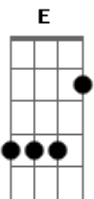

© ukulele-chords.com