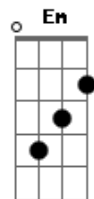

© ukulele-chords.com