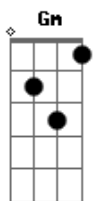

Molejo - Tchutchuca

Tom: F

F C7 Gm C7
Tchutchuca! Tchutchuca! E as bagaças cantor! As bagaças cantor!

F C7 Gm C7
Tchutchuca! Tchutchuca! Tchutchuca... Tchutchuca... Tchutchuca

F C7
Eu tô ligado em você Tchutchuca

Bm C7
Que coisa maluca

Bb
É ver você dançar pra mim

Cm Bbm Gm Em
E a bagaças, sentem ciúmes de você

A7 D
Não tenho culpa

Gm C7
O que eu posso fazer?

F C7
Se no pagode, você deita e rola

Bm C7
Cintura de mola

F D7 Gm
Vai subindo, vai tremendo tira o pé do chão

C7 F
Vai, Vai

F
Balança a barbatana

D7
E caia na gincana

Gm C7 F C7
É lindo, me ama, me ama, me ama

F
Vai na minha

C7 F C7
Você é super gracinha tchutchuca

F
Vai na minha

C7 Gm C7
Você é super gracinha tchutchuca

Acordes

© ukulele-chords.com

© ukulele-chords.com

© ukulele-chords.com

© ukulele-chords.com

© ukulele-chords.com