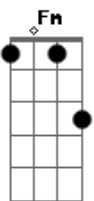

© ukulele-chords.com