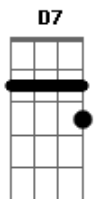

© ukulele-chords.com