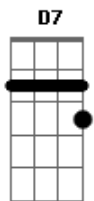

© ukulele-chords.com