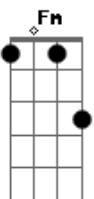

© ukulele-chords.com