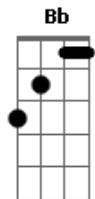

© ukulele-chords.com