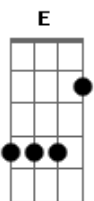

Molejo - Tchutchuca

Tom: F

F C7 Gm C7
Tchutchuca! Tchutchuca! E as bagaças cantor! As bagaças cantor!

F C7 Gm C7
Tchutchuca! Tchutchuca! Tchutchuca... Tchutchuca... Tchutchuca

F C7
Eu tô ligado em você Tchutchuca

Bm C7
Que coisa maluca

Bb
É ver você dançar pra mim

Cm Bbm Gm Em
E a bagaças, sentem ciúmes de você

A7 D
Não tenho culpa

Gm C7
O que eu posso fazer?

F C7
Se no pagode, você deita e rola

Bm C7
Cintura de mola

F D7 Gm
Vai subindo, vai tremendo tira o pé do chão

C7 F
Vai, Vai

F
Balança a barbatana

D7
E caia na gincana

Gm C7 F C7
É lindo, me ama, me ama, me ama

F
Vai na minha

C7 F C7
Você é super gracinha tchutchuca

F
Vai na minha

C7 Gm C7
Você é super gracinha tchutchuca

Acordes

© ukulele-chords.com

© ukulele-chords.com

© ukulele-chords.com

© ukulele-chords.com

© ukulele-chords.com