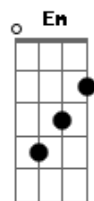

© ukulele-chords.com