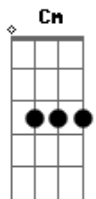

© ukulele-chords.com