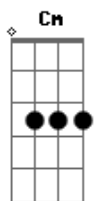

© ukulele-chords.com