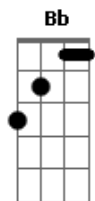

Molejo - Tchutchuca

Tom: F

F C7 Gm C7
Tchutchuca! Tchutchuca! E as bagaças cantor! As bagaças cantor!

F C7 Gm C7
Tchutchuca! Tchutchuca! Tchutchuca... Tchutchuca... Tchutchuca

F C7
Eu tô ligado em você Tchutchuca

Bm C7
Que coisa maluca

Bb
É ver você dançar pra mim

Cm Bbm Gm Em
E a bagaças, sentem ciúmes de você

A7 D
Não tenho culpa

Gm C7
O que eu posso fazer?

F C7
Se no pagode, você deita e rola

Bm C7
Cintura de mola

F D7 Gm
Vai subindo, vai tremendo tira o pé do chão

C7 F
Vai, Vai

F
Balança a barbatana

D7
E caia na gincana

Gm C7 F C7
É lindo, me ama, me ama, me ama

F
Vai na minha

C7 F C7
Você é super gracinha tchutchuca

F
Vai na minha

C7 Gm C7
Você é super gracinha tchutchuca

Acordes

© ukulele-chords.com

© ukulele-chords.com

© ukulele-chords.com

© ukulele-chords.com

© ukulele-chords.com