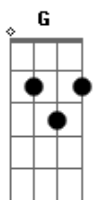

Molejo - Remexe Mexe

Tom: G

Intro: G7 E7 Am7 D7 Am7 D7 Bm E7 Am7 D7 G7 E7 Am7 D7 Am7 D7 Bm
E7 Am7 D7 G7 D7

G7 E7
Remexe, mexe, mexe, mexe, mexe
Am7 D7 Am7 D7

Que tá tão gostoso
Am7 D7
Remexe, mexe, mexe, mexe, mexe
G7 D7

Que até gamei
G7 E7
Rebola, bola, bola, bola, bola
Am7 D7 Am7 D7

E eu fiquei na onda
Am7 D7
Te quero até finjo que entendo
G7 D7

O que eu não escutei

Gm7
Também pudera

Nem sempre se encontra

F
A luz de um grande amor
D7 Gm7 D7

Me marcou com seu ba

Gm7
Saia de renda no corpo colado

F
A cor do pecado

D7 G7
Tem o dom de conquistar

E7 Am
Olha o requebrado dela, (ôh)

D7 Bm
Fico no molejo dela, (ôh)

E7 Am D7 G7
Se eu fosse o dono dela, na vida seria o homem mais feliz

Acordes

© ukulele-chords.com