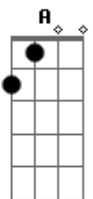

Molejo - Pegajoso

Tom: C

Introdução: A D Gb Bm E7 A7

F Dm Gm C7
"O Plantão do Jornal Molejão Informa:

F Dm Gm C7
Acaba de chegar no pagode, O PEGAJOSO!"

A D
Você está passando dos limites

Gb Bm
Vê se aceita meu convite

D Gb
É o primeiro da pista

Bm E7 A7 D
E vive dizendo que é meu fã (QUE É MEU FÁÁÁ!!!)

A
Você é um pentelho

D Gb
Vou te dar um conselho

Bm
Por favor

E7 A7 D
Passa amanhã

Acordes

© ukulele-chords.com