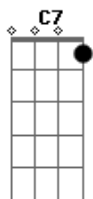

© ukulele-chords.com