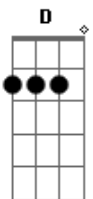

© ukulele-chords.com