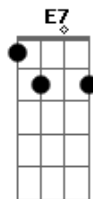

© ukulele-chords.com