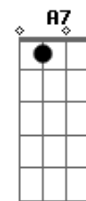

© ukulele-chords.com