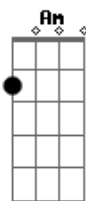

© ukulele-chords.com