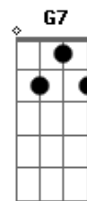

© ukulele-chords.com