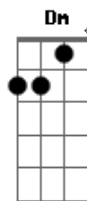

© ukulele-chords.com