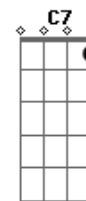

© ukulele-chords.com