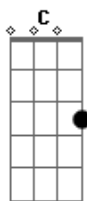

Molejo - O Carioca

Tom: C

Intro: E7 Am

Am Ab7 G7 E7 Am E7
Laia laia laia laia laia laia laia laia laia laia
laia (Mo le jo)
O carioca é aquele que deita na sombra na hora do almoço
Está quase sempre com ar de bom moço
Que bate uma bola até com um caroco
(Com um São Jorge no pescoço)
O carioca é aquele que paga um mês quando já deve seis
Está quase sempre com ar de burguês
Que nunca faz nada e diz que já fez
Ele não pensa na vida
Tem sempre uma preta, a sua margarida

Bb7 A7 Dm
Come na pensão, não carrega marmita
G7 C Am
Adora a cerveja e também a batida
Dm G7
Am E quando vai pro estádio, vai para a geral
C
E pula para as cadeiras
Bb7 A7 Dm
Xinga o juiz ladrão, mas é brincadeira
G7
Mas se ganha o Vascão
C Am
Logo tem bebedeira (Mengo)
E7 Am
O carioca é aquele que sai na escola de samba
Mas na avenida ele é um bamba
A7 Dm
O carioca é aquele que pelo Rio se inflama
Arpoador, Copacabana
E7 Am
O carioca é aquele que vive de gozação
C7 Bb7 E7 Am
Mas ama seus companheiros, pois todos são seus irmãos
Am Ab7 G7
(Essa não)

Acordes