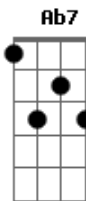

© ukulele-chords.com