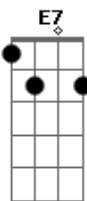

© ukulele-chords.com