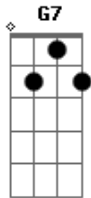

© ukulele-chords.com