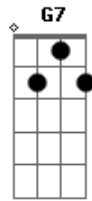

© ukulele-chords.com