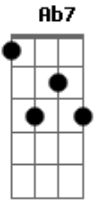

© ukulele-chords.com