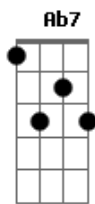

© ukulele-chords.com