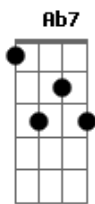

© ukulele-chords.com

© ukulele-chords.com