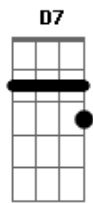

Molejo - Etiqueta

Tom: G

Intro: G Am G Am G Am G Am G Am G Am G Am G D7

Rapaziada adivinha o que é que tem embaixo do umbigo dela

E7 Am D7 G D7

Imagina, imagina

Então por que você não tira o olho da frente da saia dela

E7 Am D7 G

Tamo de olho na etiqueta, tamo de olho na etiqueta

(rapaziada)

Agarrado na cintura joga ela pra trás

Vem pra trás, vem pra trás

Vem pra trás, vem pra trás

Em D7

O molejo da morena me deixou doidão

Tô doidão, tô doidão

Tô doidão, tô doidão

G D7 D7

Quero ver

E samba na ponta do pé

Que eu quero ver

No bole bole bem gostoso

Eu quero ver

Intro: dução

Acordes

© ukulele-chords.com

© ukulele-chords.com

© ukulele-chords.com

© ukulele-chords.com

© ukulele-chords.com

© ukulele-chords.com