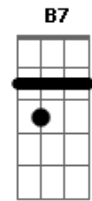

Molejo - Etiqueta

Tom: G

Intro: G Am G Am G Am G Am G Am G Am G Am G D7

Rapaziada adivinha o que é que tem embaixo do umbigo dela

E7 Am D7 G D7

Imagina, imagina

Então por que você não tira o olho da frente da saia dela

E7 Am D7 G

Tamo de olho na etiqueta, tamo de olho na etiqueta

(rapaziada)

G B7 Em D7

Agarrado na cintura joga ela pra trás
Vem pra trás, vem pra trás

Vem pra trás, vem pra trás

Em D7

O molejo da morena me deixou doidão

Tô doidão, tô doidão

Tô doidão, tô doidão

G D7 D7

Quero ver

E samba na ponta do pé

Que eu quero ver

No bole bole bem gostoso

Eu quero ver

Intro: dução

Acordes

© ukulele-chords.com

© ukulele-chords.com

© ukulele-chords.com

© ukulele-chords.com

© ukulele-chords.com

© ukulele-chords.com