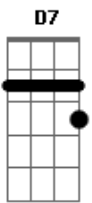

© ukulele-chords.com