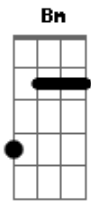

Molejo - Etiqueta

Tom: G

Intro: G Am G Am G Am G Am G Am G Am G Am G D7

Rapaziada adivinha o que é que tem embaixo do umbigo dela

E7 Am D7 G D7

Imagina, imagina

Então por que você não tira o olho da frente da saia dela

E7 Am D7 G

Tamo de olho na etiqueta, tamo de olho na etiqueta

(rapaziada)

G B7 Em D7

Agarrado na cintura joga ela pra trás
Vem pra trás, vem pra trás

Vem pra trás, vem pra trás

Em D7

O molejo da morena me deixou doidão

Tô doidão, tô doidão

Tô doidão, tô doidão

G D7 D7

Quero ver

E samba na ponta do pé

Que eu quero ver

No bole bole bem gostoso

Eu quero ver

Intro: dução

Acordes

© ukulele-chords.com

© ukulele-chords.com

© ukulele-chords.com

© ukulele-chords.com

© ukulele-chords.com

© ukulele-chords.com