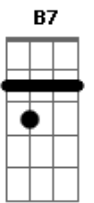

© ukulele-chords.com