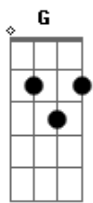

Molejo - Etiqueta

Tom: G

Intro: G Am G Am G Am G Am G Am G Am G Am G D7

Rapaziada adivinha o que é que tem embaixo do umbigo dela
 E7 Am D7 G D7

Imagina, imagina

Então por que você não tira o olho da frente da saia dela

E7 Am D7 G

Tamo de olho na etiqueta, tamo de olho na etiqueta

D7

(rapaziada)

G B7 Em D7

Agarrado na cintura joga ela pra trás

Vem pra trás, vem pra trás

Vem pra trás, vem pra trás

Em D7

O molejo da morena me deixou doidão

Tô doidão, tô doidão

Tô doidão, tô doidão

G D7 D7

Quero ver

E samba na ponta do pé

Am

Que eu quero ver

G

No bole bole bem gostoso

Am

Eu quero ver

Intro: dução

Acordes

© ukulele-chords.com