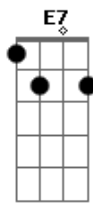

Molejo - Etiqueta

Tom: G

Intro: G Am G Am G Am G Am G Am G Am G Am G D7

Rapaziada adivinha o que é que tem embaixo do umbigo dela

E7 Am D7 G D7

Imagina, imagina

Então por que você não tira o olho da frente da saia dela

E7 Am D7 G

Tamo de olho na etiqueta, tamo de olho na etiqueta

(rapaziada)

Agarrado na cintura joga ela pra trás

Vem pra trás, vem pra trás

Vem pra trás, vem pra trás

Em D7

O molejo da morena me deixou doidão

Tô doidão, tô doidão

Tô doidão, tô doidão

G D7 D7

Quero ver

E samba na ponta do pé

Que eu quero ver

No bole bole bem gostoso

Eu quero ver

Intro: dução

Acordes

© ukulele-chords.com

© ukulele-chords.com

© ukulele-chords.com

© ukulele-chords.com

© ukulele-chords.com

© ukulele-chords.com