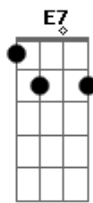

© ukulele-chords.com