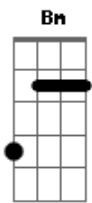

Molejo - Etiqueta

Tom: G

Intro: G Am G Am G Am G Am G Am G Am G Am G D7

Rapaziada adivinha o que é que tem embaixo do umbigo dela

E7 Am D7 G D7

Imagina, imagina

Então por que você não tira o olho da frente da saia dela

E7 Am D7 G

Tamo de olho na etiqueta, tamo de olho na etiqueta

(rapaziada)

Agarrado na cintura joga ela pra trás

Vem pra trás, vem pra trás

Vem pra trás, vem pra trás

Em D7

O molejo da morena me deixou doidão

Tô doidão, tô doidão

Tô doidão, tô doidão

G D7 D7

Quero ver

E samba na ponta do pé

Que eu quero ver

No bole bole bem gostoso

Eu quero ver

Intro: dução

Acordes

© ukulele-chords.com

© ukulele-chords.com

© ukulele-chords.com

© ukulele-chords.com

© ukulele-chords.com

© ukulele-chords.com