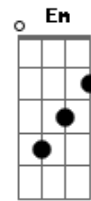

Molejo - Etiqueta

Tom: G

Intro: G Am G Am G Am G Am G Am G Am G Am G D7

Rapaziada adivinha o que é que tem embaixo do umbigo dela

E7 Am D7 G D7

Imagina, imagina

Então por que você não tira o olho da frente da saia dela

E7 Am D7 G

Tamo de olho na etiqueta, tamo de olho na etiqueta

(rapaziada)

Agarrado na cintura joga ela pra trás

Vem pra trás, vem pra trás

Vem pra trás, vem pra trás

Em D7

O molejo da morena me deixou doidão

Tô doidão, tô doidão

Tô doidão, tô doidão

G D7 D7

Quero ver

E samba na ponta do pé

Que eu quero ver

No bole bole bem gostoso

Eu quero ver

Intro: dução

Acordes

© ukulele-chords.com

© ukulele-chords.com

© ukulele-chords.com

© ukulele-chords.com

© ukulele-chords.com

© ukulele-chords.com