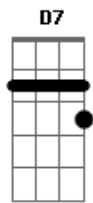

© ukulele-chords.com