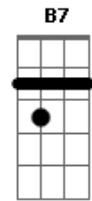

Molejo - Etiqueta

Tom: G

Intro: G Am G Am G Am G Am G Am G Am G Am G D7

Rapaziada adivinha o que é que tem embaixo do umbigo dela

E7 Am D7 G D7

Imagina, imagina

Então por que você não tira o olho da frente da saia dela

E7 Am D7 G

Tamo de olho na etiqueta, tamo de olho na etiqueta

(rapaziada)

Agarrado na cintura joga ela pra trás

Vem pra trás, vem pra trás

Vem pra trás, vem pra trás

Em D7

O molejo da morena me deixou doidão

Tô doidão, tô doidão

Tô doidão, tô doidão

G D7 D7

Quero ver

E samba na ponta do pé

Que eu quero ver

No bole bole bem gostoso

Eu quero ver

Intro: dução

Acordes

© ukulele-chords.com

© ukulele-chords.com

© ukulele-chords.com

© ukulele-chords.com

© ukulele-chords.com

© ukulele-chords.com