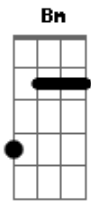

Molejo - Etiqueta

Tom: G

Intro: G Am G Am G Am G Am G Am G Am G Am G D7

Rapaziada adivinha o que é que tem embaixo do umbigo dela

E7 Am D7 G D7

Imagina, imagina

Então por que você não tira o olho da frente da saia dela

E7 Am D7 G

Tamo de olho na etiqueta, tamo de olho na etiqueta

(rapaziada)

Agarrado na cintura joga ela pra trás

Vem pra trás, vem pra trás

Vem pra trás, vem pra trás

Em D7

O molejo da morena me deixou doidão

Tô doidão, tô doidão

Tô doidão, tô doidão

G D7 D7

Quero ver

E samba na ponta do pé

Que eu quero ver

No bole bole bem gostoso

Eu quero ver

Intro: dução

Acordes

© ukulele-chords.com

© ukulele-chords.com

© ukulele-chords.com

© ukulele-chords.com

© ukulele-chords.com

© ukulele-chords.com