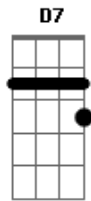

Molejo - Etiqueta

Tom: G

Intro: G Am G Am G Am G Am G Am G Am G Am G D7

Rapaziada adivinha o que é que tem embaixo do umbigo dela

E7 Am D7 G D7

Imagina, imagina

Então por que você não tira o olho da frente da saia dela

E7 Am D7 G

Tamo de olho na etiqueta, tamo de olho na etiqueta

(rapaziada)

G B7 Em D7

Agarrado na cintura joga ela pra trás
Vem pra trás, vem pra trás

Vem pra trás, vem pra trás

Em D7

O molejo da morena me deixou doidão

Tô doidão, tô doidão

Tô doidão, tô doidão

G D7 D7

Quero ver

E samba na ponta do pé

Que eu quero ver

No bole bole bem gostoso

Eu quero ver

Intro: dução

Acordes

© ukulele-chords.com

© ukulele-chords.com

© ukulele-chords.com

© ukulele-chords.com

© ukulele-chords.com

© ukulele-chords.com