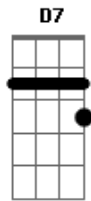

Molejo - Etiqueta

Tom: G

Intro: G Am G Am G Am G Am G Am G Am G Am G D7

Rapaziada adivinha o que é que tem embaixo do umbigo dela

E7 Am D7 G D7

Imagina, imagina

Então por que você não tira o olho da frente da saia dela

E7 Am D7 G

Tamo de olho na etiqueta, tamo de olho na etiqueta

(rapaziada)

Agarrado na cintura joga ela pra trás

Vem pra trás, vem pra trás

Vem pra trás, vem pra trás

Em D7

O molejo da morena me deixou doidão

Tô doidão, tô doidão

Tô doidão, tô doidão

G D7 D7

Quero ver

E samba na ponta do pé

Que eu quero ver

No bole bole bem gostoso

Eu quero ver

Intro: dução

Acordes

© ukulele-chords.com

© ukulele-chords.com

© ukulele-chords.com

© ukulele-chords.com

© ukulele-chords.com

© ukulele-chords.com