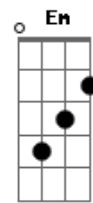

Molejo - Etiqueta

Tom: G

Intro: G Am G Am G Am G Am G Am G Am G Am G D7

Rapaziada adivinha o que é que tem embaixo do umbigo dela

E7 Am D7 G D7

Imagina, imagina

Então por que você não tira o olho da frente da saia dela

E7 Am D7 G

Tamo de olho na etiqueta, tamo de olho na etiqueta

(rapaziada)

Agarrado na cintura joga ela pra trás

Vem pra trás, vem pra trás

Vem pra trás, vem pra trás

Em D7

O molejo da morena me deixou doidão

Tô doidão, tô doidão

Tô doidão, tô doidão

G D7 D7

Quero ver

E samba na ponta do pé

Que eu quero ver

No bole bole bem gostoso

Eu quero ver

Intro: dução

Acordes

© ukulele-chords.com

© ukulele-chords.com

© ukulele-chords.com

© ukulele-chords.com

© ukulele-chords.com

© ukulele-chords.com