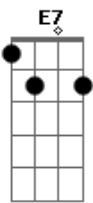

© ukulele-chords.com