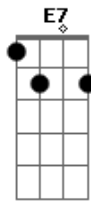

Molejo - Etiqueta

Tom: G

Intro: G Am G Am G Am G Am G Am G Am G Am G D7

Rapaziada adivinha o que é que tem embaixo do umbigo dela

E7 Am D7 G D7

Imagina, imagina

Então por que você não tira o olho da frente da saia dela

E7 Am D7 G

Tamo de olho na etiqueta, tamo de olho na etiqueta

(rapaziada)

Agarrado na cintura joga ela pra trás

Vem pra trás, vem pra trás

Vem pra trás, vem pra trás

Em D7

O molejo da morena me deixou doidão

Tô doidão, tô doidão

Tô doidão, tô doidão

G D7 D7

Quero ver

E samba na ponta do pé

Que eu quero ver

No bole bole bem gostoso

Eu quero ver

Intro: dução

Acordes

© ukulele-chords.com

© ukulele-chords.com

© ukulele-chords.com

© ukulele-chords.com

© ukulele-chords.com

© ukulele-chords.com