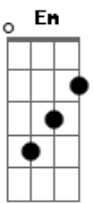

© ukulele-chords.com