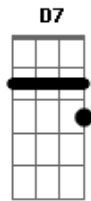

© ukulele-chords.com