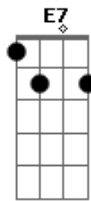

Molejo - Etiqueta

Tom: G

Intro: G Am G Am G Am G Am G Am G Am G Am G D7

Rapaziada adivinha o que é que tem embaixo do umbigo dela

E7 Am D7 G D7

Imagina, imagina

Então por que você não tira o olho da frente da saia dela

E7 Am D7 G

Tamo de olho na etiqueta, tamo de olho na etiqueta

(rapaziada)

G B7 Em D7

Agarrado na cintura joga ela pra trás
Vem pra trás, vem pra trás

Vem pra trás, vem pra trás

Em D7

O molejo da morena me deixou doidão

Tô doidão, tô doidão

Tô doidão, tô doidão

G D7 D7

Quero ver

E samba na ponta do pé

Que eu quero ver

No bole bole bem gostoso

Eu quero ver

Intro: dução

Acordes

© ukulele-chords.com

© ukulele-chords.com

© ukulele-chords.com

© ukulele-chords.com

© ukulele-chords.com

© ukulele-chords.com