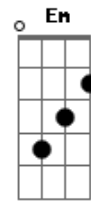

Molejo - Etiqueta

Tom: G

Intro: G Am G Am G Am G Am G Am G Am G Am G D7

Rapaziada adivinha o que é que tem embaixo do umbigo dela

E7 Am D7 G D7

Imagina, imagina

Então por que você não tira o olho da frente da saia dela

E7 Am D7 G

Tamo de olho na etiqueta, tamo de olho na etiqueta

(rapaziada)

G B7 Em D7

Agarrado na cintura joga ela pra trás
Vem pra trás, vem pra trás

Vem pra trás, vem pra trás

Em D7

O molejo da morena me deixou doidão

Tô doidão, tô doidão

Tô doidão, tô doidão

G D7 D7

Quero ver

E samba na ponta do pé

Que eu quero ver

No bole bole bem gostoso

Eu quero ver

Intro: dução

Acordes

© ukulele-chords.com

© ukulele-chords.com

© ukulele-chords.com

© ukulele-chords.com

© ukulele-chords.com

© ukulele-chords.com