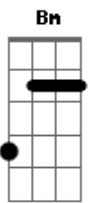

© ukulele-chords.com