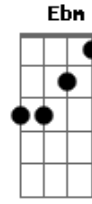

© ukulele-chords.com