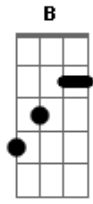

© ukulele-chords.com