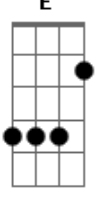

© ukulele-chords.com