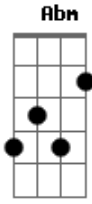

© ukulele-chords.com