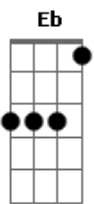

© ukulele-chords.com