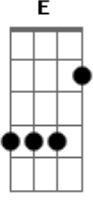

© ukulele-chords.com