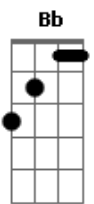

© ukulele-chords.com