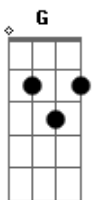

Molejo - Dá Ela Pra Mim?

Tom: D

Introdução: D Bm D C D

D
Eu sempre vejo ela passeando com você

Bm
Tem certas coisas que eu não consigo entender

Bm
Se você não faz

G
Se você não quer

A7 D
Dá ela pra mim?

D
Com seu vestido coladinho
Lindo visual

Bm
Sua boquinha vermelhinha tão sensacional

Bm
Se você não faz

G
Se você não quer

A7 D
Dá ela pra mim?

C
Quem pode, pode
Quem não pode não faz trato a toa
Só você não vê que essa menina é boa

G
É muita areia pro seu caminhão

Bm
O dono dela não é você não

C
Agora vai saindo de fininho
E vê se eu estou na esquina
E deixa comigo o rebolado da menina

G
Que eu fico louco, que eu fico louco

Bm
Louco de tanto prazer

D
Hei, hei, hei, hei, hei, hei, hei! Xálálálálá! Xálálálálá

Acordes

© ukulele-chords.com

© ukulele-chords.com

© ukulele-chords.com

© ukulele-chords.com

© ukulele-chords.com