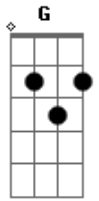

Molejo - Dá Ela Pra Mim?

Tom: **D**

Introdução: **D Bm D C D**

D
Eu sempre vejo ela passeando com você

Bm
Tem certas coisas que eu não consigo entender

Bm
Se você não faz

G
Se você não quer

A7 D
Dá ela pra mim?

D
Com seu vestido coladinho
Lindo visual

Bm
Sua boquinha vermelhinha tão sensacional

Bm
Se você não faz

G
Se você não quer

A7 D
Dá ela pra mim?

C
Quem pode, pode
Quem não pode não faz trato a toa
Só você não vê que essa menina é boa

G
É muita areia pro seu caminhão

Bm
O dono dela não é você não

C
Agora vai saindo de fininho
E vê se eu estou na esquina
E deixa comigo o rebolado da menina

G
Que eu fico louco, que eu fico louco

Bm
Louco de tanto prazer

D
Hei, hei, hei, hei, hei, hei, hei! **G** Xálálálálá! Xálálálálá

Acordes

© ukulele-chords.com

© ukulele-chords.com

© ukulele-chords.com

© ukulele-chords.com

© ukulele-chords.com