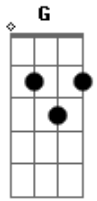

Molejo - Dá Ela Pra Mim?

Tom: **D**

Introdução: **D Bm D C D**

D
Eu sempre vejo ela passeando com você

Bm
Tem certas coisas que eu não consigo entender

Bm
Se você não faz

G
Se você não quer

A7 D
Dá ela pra mim?

D
Com seu vestido coladinho
Lindo visual

Bm
Sua boquinha vermelhinha tão sensacional

Bm
Se você não faz

G
Se você não quer

A7 D
Dá ela pra mim?

C
Quem pode, pode
Quem não pode não faz trato a toa
Só você não vê que essa menina é boa

G
É muita areia pro seu caminhão

Bm
O dono dela não é você não

C
Agora vai saindo de fininho
E vê se eu estou na esquina
E deixa comigo o rebolado da menina

G
Que eu fico louco, que eu fico louco

Bm
Louco de tanto prazer

D
Hei, hei, hei, hei, hei, hei, hei! **G** Xálálálálá! Xálálálálá

Acordes

© ukulele-chords.com

© ukulele-chords.com

© ukulele-chords.com

© ukulele-chords.com

© ukulele-chords.com