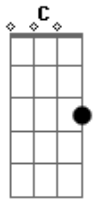

Molejo - Dá Ela Pra Mim?

Tom: **D**

Introdução: **D Bm D C D**

D
Eu sempre vejo ela passeando com você

Bm
Tem certas coisas que eu não consigo entender

Bm
Se você não faz

G
Se você não quer

A7 D
Dá ela pra mim?

D
Com seu vestido coladinho
Lindo visual

Bm
Sua boquinha vermelhinha tão sensacional

Bm
Se você não faz

G
Se você não quer

A7 D
Dá ela pra mim?

C
Quem pode, pode
Quem não pode não faz trato a toa
Só você não vê que essa menina é boa

G
É muita areia pro seu caminhão

Bm
O dono dela não é você não

C
Agora vai saindo de fininho
E vê se eu estou na esquina
E deixa comigo o rebolado da menina

G
Que eu fico louco, que eu fico louco

Bm
Louco de tanto prazer

D
Hei, hei, hei, hei, hei, hei, hei! **G** Xálálálálá! Xálálálálá

Acordes

© ukulele-chords.com

© ukulele-chords.com

© ukulele-chords.com

© ukulele-chords.com

© ukulele-chords.com