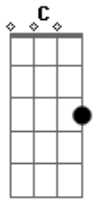

Molejo - Dá Ela Pra Mim?

Tom: **D**

Introdução: **D Bm D C D**

D
Eu sempre vejo ela passeando com você

Bm
Tem certas coisas que eu não consigo entender

Bm
Se você não faz

G
Se você não quer

A7 D
Dá ela pra mim?

D
Com seu vestido coladinho
Lindo visual

Bm
Sua boquinha vermelhinha tão sensacional

Bm
Se você não faz

G
Se você não quer

A7 D
Dá ela pra mim?

C
Quem pode, pode
Quem não pode não faz trato a toa
Só você não vê que essa menina é boa

G
É muita areia pro seu caminhão

Bm
O dono dela não é você não

C
Agora vai saindo de fininho
E vê se eu estou na esquina
E deixa comigo o rebolado da menina

G
Que eu fico louco, que eu fico louco

Bm
Louco de tanto prazer

D
Hei, hei, hei, hei, hei, hei, hei! **G** Xálálálálá! Xálálálálá

Acordes

© ukulele-chords.com

© ukulele-chords.com

© ukulele-chords.com

© ukulele-chords.com

© ukulele-chords.com