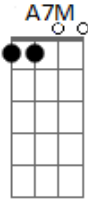

Molejo - Cilada

tom:
A

Intro:

Am7
Quase morri do coração
G7
Quando ela me convidou
C Am
Pra conhecer o seu ap
Bm7 E7
Me amarrei, demorou
Am7
Ela me usou o tempo inteiro
G7
Com seu jeitinho sedutor
C Am
Eu fiz serviço de pedreiro
Bm7 E7
De bombeiro, encanador
A A A A7
Inocente, apaixonado
D
Eu tava crente crente
Bm7 E7
Que ia viver uma história de amor
A7M A A Am
Que cilada, desilusão

D
Ela me machucou
Bm7 E7
Ela abusou do meu coração

Acordes

© ukulele-chords.com

© ukulele-chords.com

© ukulele-chords.com

© ukulele-chords.com

© ukulele-chords.com

© ukulele-chords.com