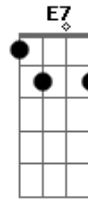

© ukulele-chords.com