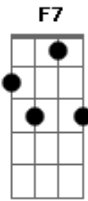

Molejo - Cilada

tom:
A

Intro:

Am7
Quase morri do coração
G7
Quando ela me convidou
C Am
Pra conhecer o seu ap
Bm7 E7
Me amarrei, demorou
Am7
Ela me usou o tempo inteiro
G7
Com seu jeitinho sedutor
C Am
Eu fiz serviço de pedreiro
Bm7 E7
De bombeiro, encanador
A A A A7
Inocente, apaixonado
D
Eu tava crente crente
Bm7 E7
Que ia viver uma história de amor
A7M A A Am
Que cilada, desilusão

D
Ela me machucou
Bm7 E7
Ela abusou do meu coração

Acordes

© ukulele-chords.com

© ukulele-chords.com

© ukulele-chords.com

© ukulele-chords.com

© ukulele-chords.com

© ukulele-chords.com

© ukulele-chords.com

© ukulele-chords.com

© ukulele-chords.com

© ukulele-chords.com

© ukulele-chords.com

Am7 F7 E7
Não era amor, ôh, ôh
Am7
Não era
F7 E7
Não era amor, era
Am7
Cilada
F7 E7
Não era amor, ôh, ôh
Am7
Não era
F7 E7
Não era amor, era
Am7 F7 E7
Cilada cilada cilada cilada
Am7 F7 E7
Cilada cilada cilada cilada
Am
Quase morrendo de cansaço
G7
Pálido e me sentindo mal
C Am
Me trouxe um wisky bem gelado
Bm7 E7
Me fez um brinde sensual
Am
Aquele clima envolvente
G7
Acelerou meu coração
C Am
Chegou um gigante de repente
Bm7 E7
Gritando sujou, te peguei Ricardão