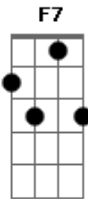

Molejo - Cilada

tom:
A

Intro:

Am7
Quase morri do coração
G7
Quando ela me convidou
C Am
Pra conhecer o seu ap
Bm7 E7
Me amarrei, demorou
Am7
Ela me usou o tempo inteiro
G7
Com seu jeitinho sedutor
C Am
Eu fiz serviço de pedreiro
Bm7 E7
De bombeiro, encanador
A A A A7
Inocente, apaixonado
D
Eu tava crente crente
Bm7 E7
Que ia viver uma história de amor
A7M A A Am
Que cilada, desilusão

D
Ela me machucou
Bm7 E7
Ela abusou do meu coração

Acordes

© ukulele-chords.com

© ukulele-chords.com

© ukulele-chords.com

© ukulele-chords.com

© ukulele-chords.com

© ukulele-chords.com

© ukulele-chords.com

© ukulele-chords.com

© ukulele-chords.com

© ukulele-chords.com

© ukulele-chords.com

Am7 F7 E7
Não era amor, ôh, ôh
Am7
Não era
F7 E7
Não era amor, era
Am7
Cilada
F7 E7
Não era amor, ôh, ôh
Am7
Não era
F7 E7
Não era amor, era
Am7 F7 E7
Cilada cilada cilada cilada
Am7 F7 E7
Cilada cilada cilada cilada
Am
Quase morrendo de cansaço
G7
Pálido e me sentindo mal
C Am
Me trouxe um wisky bem gelado
Bm7 E7
Me fez um brinde sensual
Am
Aquele clima envolvente
G7
Acelerou meu coração
C Am
Chegou um gigante de repente
Bm7 E7
Gritando sujou, te peguei Ricardão