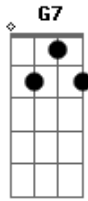

Molejo - Cilada

tom:
A

Intro:

Am7
Quase morri do coração
G7
Quando ela me convidou
C Am
Pra conhecer o seu ap
Bm7 E7
Me amarrei, demorou
Am7
Ela me usou o tempo inteiro
G7
Com seu jeitinho sedutor
C Am
Eu fiz serviço de pedreiro
Bm7 E7
De bombeiro, encanador
A A A A7
Inocente, apaixonado
D
Eu tava crente crente
Bm7 E7
Que ia viver uma história de amor
A7M A A Am
Que cilada, desilusão

D
Ela me machucou
Bm7 E7
Ela abusou do meu coração

Acordes

© ukulele-chords.com

© ukulele-chords.com

© ukulele-chords.com

© ukulele-chords.com

© ukulele-chords.com

© ukulele-chords.com

© ukulele-chords.com

© ukulele-chords.com

© ukulele-chords.com

© ukulele-chords.com

© ukulele-chords.com

Am7 F7 E7
Não era amor, ôh, ôh
Am7
Não era
F7 E7
Não era amor, era
Am7
Cilada
F7 E7
Não era amor, ôh, ôh
Am7
Não era
F7 E7
Não era amor, era
Am7 F7 E7
Cilada cilada cilada cilada
Am7 F7 E7
Cilada cilada cilada cilada
Am
Quase morrendo de cansaço
G7
Pálido e me sentindo mal
C Am
Me trouxe um wisky bem gelado
Bm7 E7
Me fez um brinde sensual
Am
Aquele clima envolvente
G7
Acelerou meu coração
C Am
Chegou um gigante de repente
Bm7 E7
Gritando sujou, te peguei Ricardão