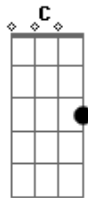

Molejo - Cilada

tom:
A

Intro:

Am7
Quase morri do coração
G7
Quando ela me convidou
C Am
Pra conhecer o seu ap
Bm7 E7
Me amarrei, demorou
Am7
Ela me usou o tempo inteiro
G7
Com seu jeitinho sedutor
C Am
Eu fiz serviço de pedreiro
Bm7 E7
De bombeiro, encanador
A A A A7
Inocente, apaixonado
D
Eu tava crente crente
Bm7 E7
Que ia viver uma história de amor
A7M A A Am
Que cilada, desilusão

D
Ela me machucou
Bm7 E7
Ela abusou do meu coração

Acordes

© ukulele-chords.com

© ukulele-chords.com

© ukulele-chords.com

© ukulele-chords.com

© ukulele-chords.com

© ukulele-chords.com

© ukulele-chords.com

© ukulele-chords.com

© ukulele-chords.com

© ukulele-chords.com

© ukulele-chords.com

Am7 F7 E7
Não era amor, ôh, ôh
Am7
Não era
F7 E7
Não era amor, era
Am7
Cilada
F7 E7
Não era amor, ôh, ôh
Am7
Não era
F7 E7
Não era amor, era
Am7 F7 E7
Cilada cilada cilada cilada
Am7 F7 E7
Cilada cilada cilada cilada
Am
Quase morrendo de cansaço
G7
Pálido e me sentindo mal
C Am
Me trouxe um wisky bem gelado
Bm7 E7
Me fez um brinde sensual
Am
Aquele clima envolvente
G7
Acelerou meu coração
C Am
Chegou um gigante de repente
Bm7 E7
Gritando sujou, te peguei Ricardão