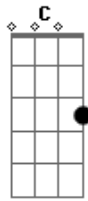

Molejo - Cilada

tom:
A

Intro:

Am7
Quase morri do coração
G7
Quando ela me convidou
C Am
Pra conhecer o seu ap
Bm7 E7
Me amarrei, demorou
Am7
Ela me usou o tempo inteiro
G7
Com seu jeitinho sedutor
C Am
Eu fiz serviço de pedreiro
Bm7 E7
De bombeiro, encanador
A A A A7
Inocente, apaixonado
D
Eu tava crente crente
Bm7 E7
Que ia viver uma história de amor
A7M A A Am
Que cilada, desilusão

D
Ela me machucou
Bm7 E7
Ela abusou do meu coração

Acordes

© ukulele-chords.com

© ukulele-chords.com

© ukulele-chords.com

© ukulele-chords.com

© ukulele-chords.com

© ukulele-chords.com

© ukulele-chords.com

© ukulele-chords.com

© ukulele-chords.com

© ukulele-chords.com

© ukulele-chords.com

Am7 F7 E7
Não era amor, ôh, ôh
Am7
Não era
F7 E7
Não era amor, era
Am7
Cilada
F7 E7
Não era amor, ôh, ôh
Am7
Não era
F7 E7
Não era amor, era
Am7 F7 E7
Cilada cilada cilada cilada
Am7 F7 E7
Cilada cilada cilada cilada
Am
Quase morrendo de cansaço
G7
Pálido e me sentindo mal
C Am
Me trouxe um wisky bem gelado
Bm7 E7
Me fez um brinde sensual
Am
Aquele clima envolvente
G7
Acelerou meu coração
C Am
Chegou um gigante de repente
Bm7 E7
Gritando sujou, te peguei Ricardão