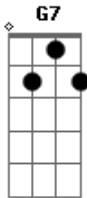

Molejo - Cilada

tom:
A

Intro:

Am7
Quase morri do coração
G7
Quando ela me convidou
C Am
Pra conhecer o seu ap
Bm7 E7
Me amarrei, demorou
Am7
Ela me usou o tempo inteiro
G7
Com seu jeitinho sedutor
C Am
Eu fiz serviço de pedreiro
Bm7 E7
De bombeiro, encanador
A A A A7
Inocente, apaixonado
D
Eu tava crente crente
Bm7 E7
Que ia viver uma história de amor
A7M A A Am
Que cilada, desilusão

D
Ela me machucou
Bm7 E7
Ela abusou do meu coração

Acordes

© ukulele-chords.com

© ukulele-chords.com

© ukulele-chords.com

© ukulele-chords.com

© ukulele-chords.com

© ukulele-chords.com

© ukulele-chords.com

© ukulele-chords.com

© ukulele-chords.com

© ukulele-chords.com

© ukulele-chords.com

Am7 F7 E7
Não era amor, ôh, ôh
Am7
Não era
F7 E7
Não era amor, era
Am7
Cilada
F7 E7
Não era amor, ôh, ôh
Am7
Não era
F7 E7
Não era amor, era
Am7 F7 E7
Cilada cilada cilada cilada
Am7 F7 E7
Cilada cilada cilada cilada
Am
Quase morrendo de cansaço
G7
Pálido e me sentindo mal
C Am
Me trouxe um wisky bem gelado
Bm7 E7
Me fez um brinde sensual
Am
Aquele clima envolvente
G7
Acelerou meu coração
C Am
Chegou um gigante de repente
Bm7 E7
Gritando sujou, te peguei Ricardão