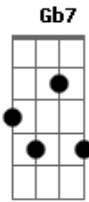

© ukulele-chords.com