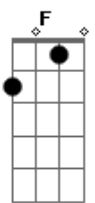

Moises Ferrera - Rio da Glória

tom:

Intro: **Dm** **C** **F** **Dm** **C** **Bb7**

F **Dm**
Há um rio cuja as correntes
Ebadd9 **Gm7** **F** **F**
Alegram a cidade de Deus
F **Dm**
O santuário morada do altíssimo
Ebadd9 **Gm7** **F** **F**
A nós o seu filho deu
Bbadd9 **Gm7**
Nele nós temos a redenção
F **Bb** **C** **C**
Perdão dos nossos pecados
Bb **Gm7**
Pelo seu sangue segundo as riquezas
Dm7 **C** **C**
Da graça de Deus

[Refrão]

Dm **Bb** **F** **Bb** **C** **C**
Rio da glória descendo do céu
Dm **Bb** **F** **Bb** **C** **C**
Graça nas veias do Emanuel
Dm **Bb** **F** **Bb** **C** **C**
Rio da glória descendo do céu
Dm **Bb** **F** **Bb** **C** **C**
Graça nas veias do Emanuel

Está descendo aqui

(**Dm** **C** **F** **Dm** **C** **Bb**)

F **Dm**
Há um rio cuja as correntes
Ebadd9 **Gm7** **F** **F**
Alegram a cidade de Deus
F **Dm**
O santuário morada do altíssimo
Ebadd9 **Gm7** **F** **F**
A nós o seu filho deu

Acordes

ukulele-chords.com