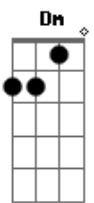

ukulele-chords.com