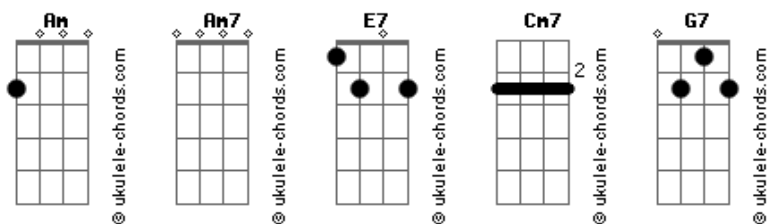

# Modus - Trovoada

tom:

Intro: Am7 E7 Am7 E7  
 Am7 E7 Am7 E7  
 Am7 E7 Am7 E7  
 Am7 E7 Am7 E7  
 Am7 E7 Am7 E7  
 Am7 E7 Am7 E7

Am7 E7 Am7 E7  
 Sim, a fumaça daqui é bem ver  
 Am7 E7 Am7 E7  
 O galo cantou, assoprou zona norte  
 Am7 E7 Am7 E7  
 O frio que rege o cantar na neblina  
 Am7 E7 Am7 E7  
 A luz, Benedito, quem deu foi rainha

## Acordes

A luz, Benedito, quem deu foi rainha

( Am7 E7 Am7 E7 )  
 ( Am7 E7 Am7 E7 )  
 ( Cm7 G7 Cm7 G7 )  
 ( Cm7 G7 Cm7 G7 )

Cm7 G7  
 Terra verde, terra santa santa serra, serra verde  
 Cm7 G7  
 Na umbanda, circulando a gira de Xangô  
 Cm7 G7  
 O pai da vida é o pai da terra à construção, a água é benta  
 Cm7 G7  
 A solidão conserva o amor que em mim restou