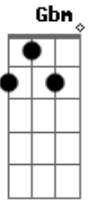

© ukulele-chords.com