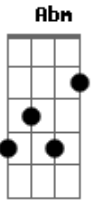

© ukulele-chords.com