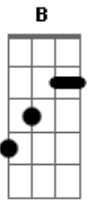

© ukulele-chords.com