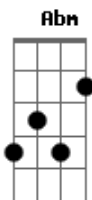

© ukulele-chords.com