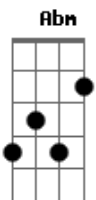

© ukulele-chords.com