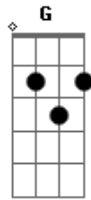

© ukulele-chords.com