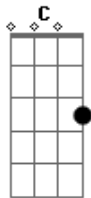

Moda' - Come Un Pittore

tom:

Intro: G D Em D C G C D

G D Em
Ciao, semplicemente ciao
D C G
Difficile trovar parole molto serie
C D
Tenterò di disegnare

G D Em
Come un pittore

D C G
E farò in modo di arrivare dritto al cuore

C D G
E giallo come luce del sole
G Em D C D
Rosso come le cose che mi fai....provare

(G D Em D C G C D)

Acordes

© ukulele-chords.com

© ukulele-chords.com

© ukulele-chords.com

© ukulele-chords.com