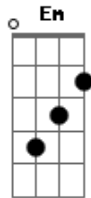

Moda' - Come Un Pittore

tom:

Intro: G D Em D C G C D

G D Em
Ciao, semplicemente ciao
D C G
Difficile trovar parole molto serie
C D
Tenterò di disegnare

G D Em
Come un pittore

D C G
E farò in modo di arrivare dritto al cuore

C D G
E giallo come luce del sole
G Em D C D
Rosso come le cose che mi fai....provare

(G D Em D C G C D)

Acordes

© ukulele-chords.com

© ukulele-chords.com

© ukulele-chords.com

© ukulele-chords.com