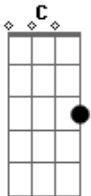

Moda Vêia - Manga Com Leite

tom:

Intro: C

C F G
Pra que que eu fui confiar

F C
Nas duas bocas que fazem a vida de qualquer caboclo afundar?

F G
Uma que sabe beijar

F C
E a outra que só de abrir já dá coragem do caboclo declarar

[Pré-Refrão]

Dm F
Mas tem certo tipo de bebida e beijo indecente

G
Que só leva pra trás e nunca vai pra frente

[Refrão]

C
Eu vou largar de ser emocionado

Acordes

© ukulele-chords.com

© ukulele-chords.com

© ukulele-chords.com

© ukulele-chords.com

Maneirar no álcool, amar um pouco menos

G
Eu tô achando que cachaça é água

Que só uma ficada é relacionamento

F
Essa mistura de carência e sede

G
É bem pior do que manga com leite