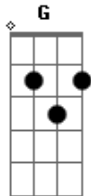

Moda Vêia - Manga Com Leite

tom:

Intro: C

C F G
Pra que que eu fui confiar

F C
Nas duas bocas que fazem a vida de qualquer caboclo afundar?

F G
Uma que sabe beijar

F C
E a outra que só de abrir já dá coragem do caboclo declarar

[Pré-Refrão]

Dm F
Mas tem certo tipo de bebida e beijo indecente

G
Que só leva pra trás e nunca vai pra frente

[Refrão]

C
Eu vou largar de ser emocionado

Acordes

© ukulele-chords.com

© ukulele-chords.com

© ukulele-chords.com

© ukulele-chords.com

Maneirar no álcool, amar um pouco menos

G
Eu tô achando que cachaça é água

Que só uma ficada é relacionamento

F
Essa mistura de carência e sede

G
É bem pior do que manga com leite