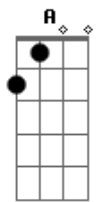

A Am7 A
Eu quero um lote saboroso e carnudo
E7 A Gb7 Bm Gb7
Desses que tem conteúdo, o pecado é devorar
Bm Bm7 E7
É que esse mote beira antropofagia
Bm
Desce a glote, poesia
C A
Pede caju que dá
E Dbm7 Gb7
Delícia nativa
Dbm7
Onde eu possa pôr os dentes
Gb7 G7 Gb7

Que não fique pra semente
Bm A7
Nem um tasco de mordida
D E7 Dbm
Aí Tupi, no interior do cafundó
Gb7 Bm E7 A
Um quiprocó virou guerra assumida
A E D A
Provou porã, provou fruta no pé
Bm E7 A A7
Se lambuzou, Tamandaré
D E7 Dbm
O mel escorre, olho claro se assanha
Gb7 Bm E7 A
Se a polpa é desse jeito, imagine a castanha
A E D A
Provou porã, provou fruta no pé
Bm E7 A A7
Se lambuzou, Tamandaré
D E7 Dbm
O mel escorre, olho claro se assanha
Gb7 Bm E7 A
Se a polpa é desse jeito... imagine a castanha

E F Gbm
Por outras praias a nobreza aprovou
Bm E7 D A
Se espalhou tão fácil, fácil
Abm7 Db7 Gbm
E nessa terra, onde tamanho é documento
Bm E7 A
Vou erguer um monumento para Seu Luiz Inácio
Db7 Gbm
Nessa batalha teve aperreio
Db7 Gbm A
Duas flechas e, no meio, uma tal cunhã-poranga
Ebm7 E Dbm G7 Gb7
Tarsila ... pinta a sanha modernista
B7
Tira a tradição da pista
Bm E7 A A7
Vai, Debret, chupa essa manga

Dm Am
É Tropicália, tropicana, cajuína
E7 A7
Pela intacta retina, a estrela no olhar
Dm G7 C
Carne macia com sabor Independente
Fm7 Bm7 E7 A E7
A batida mais quente, deixa o povo provar

D A
Oi, oi, oi, oi
G Gbm
Oi, oi, oi, oi, oi, oi, oi, oi
G Gbm7
Oi, oi, oi, oi, oi, oi, oi, oi

Acordes

© ukulele-chords.com